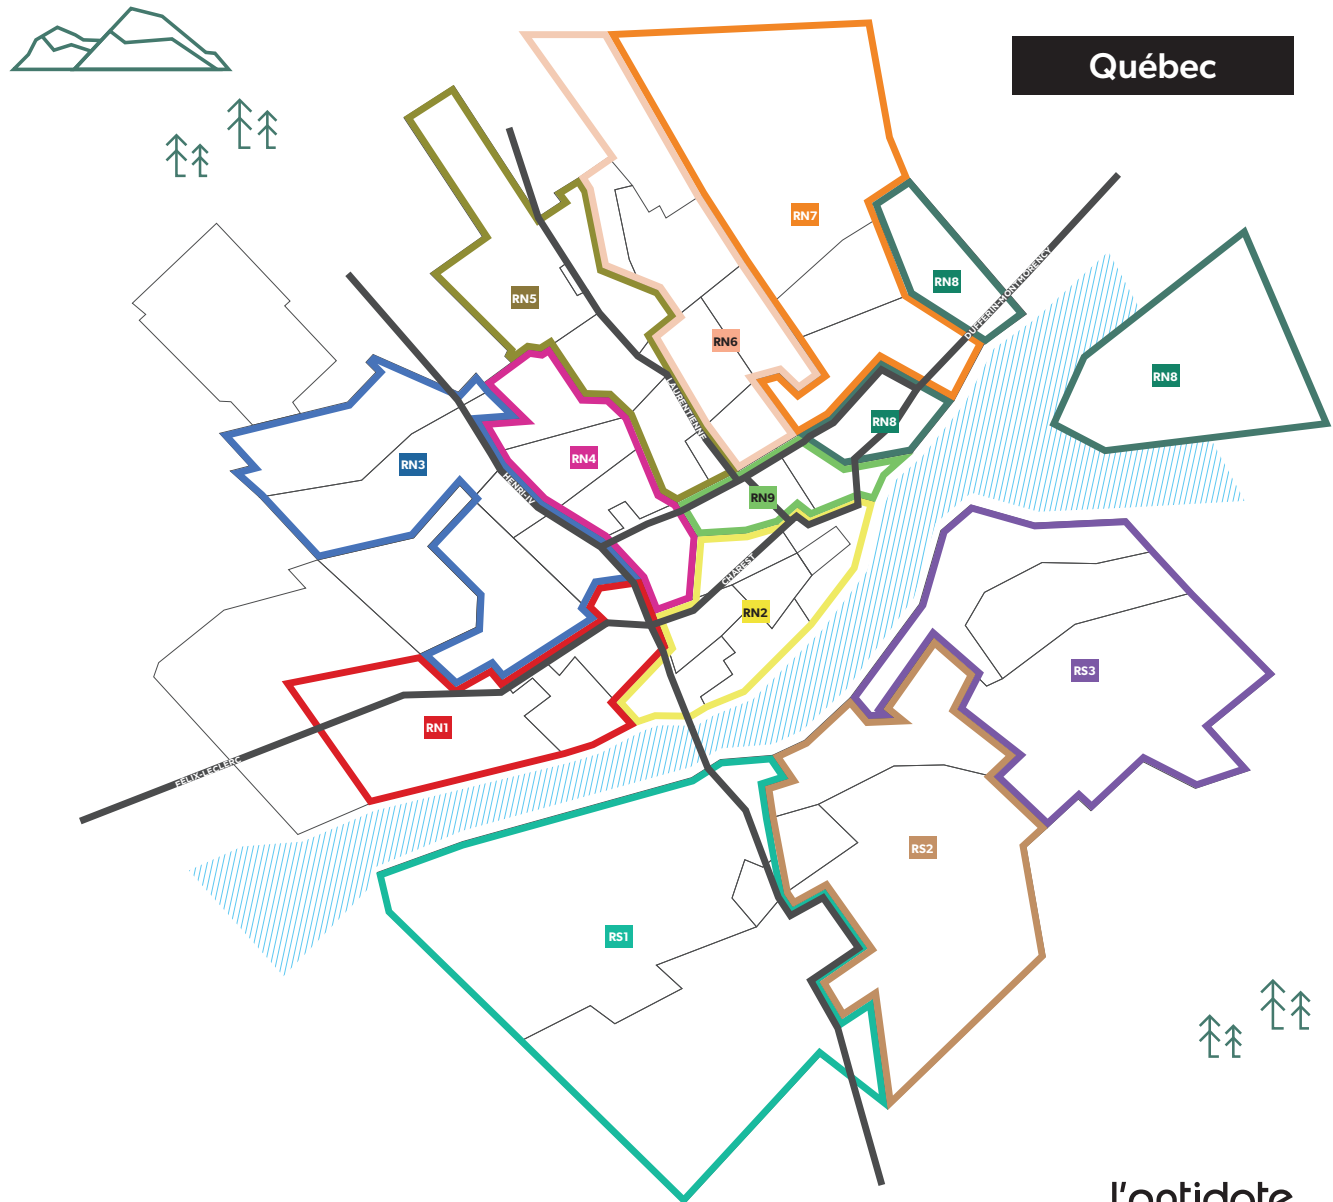

DISTRIBUTION

SECTEURS DE DISTRIBUTION DE 15 000 COPIES / SECTEUR

- RN1** ST-AUGUSTIN / CAP-ROUGE / POINTE-STE-FOY
G1X, G1Y, G3A
- RN2** STE-FOY / SILLERY / MONTCALM / ST-SAUVEUR / ST-SACREMENT / ST-ROCH
G1W, G1V, G1T, G1S, G1N, G1R, G1K
- RN3** L'ANCIENNE-LORETTE / VAL-BÉLAIR
G2G, G2E, G3K, G3J
- RN4** LORETTEVILLE / NEUFCHÂTEL / LES SAULES
G1P, G2C, G2B, G2A, G0A 4V0 Wendake
- RN5** ST-ÉMILE / LÉBOURGNEUF / LAC-ST-CHARLES
G2J, G2K, G3E, G2N, G3G
- RN6** CHARLESBOURG
G1H, G1G, G2L, G2M, G3B
- RN7** BEAUPORT HAUT / STE-BRIGITTE-DE-LAVAL
G0A 3K0, G1B, G1C, G1E
- RN8** BEAUPORT BAS / ÎLE D'ORLÉANS / BOISCHÂTEL / L'ANGE GARDIEN / CHÂTEAU-RICHER
G1E, G0A 1H0, G0A 1N0, G0A 2K0, G0A 3P0,
- RN9** LIMOILOU / VANIER
G1M, G1L, G1J
- RS1** ST-NICOLAS / ST-RÉDEMPTEUR / ST-ÉTIENNE
G7A, G6J, G6K
- RS2** CHARNY / ST-JEAN-CHRYSOSTOME / ST-ROMUALD / BREKEYVILLE
G6W, G6X, G6Z
- RS3** LÉVIS / PINTENDRE
G6V, G6Y, G6C