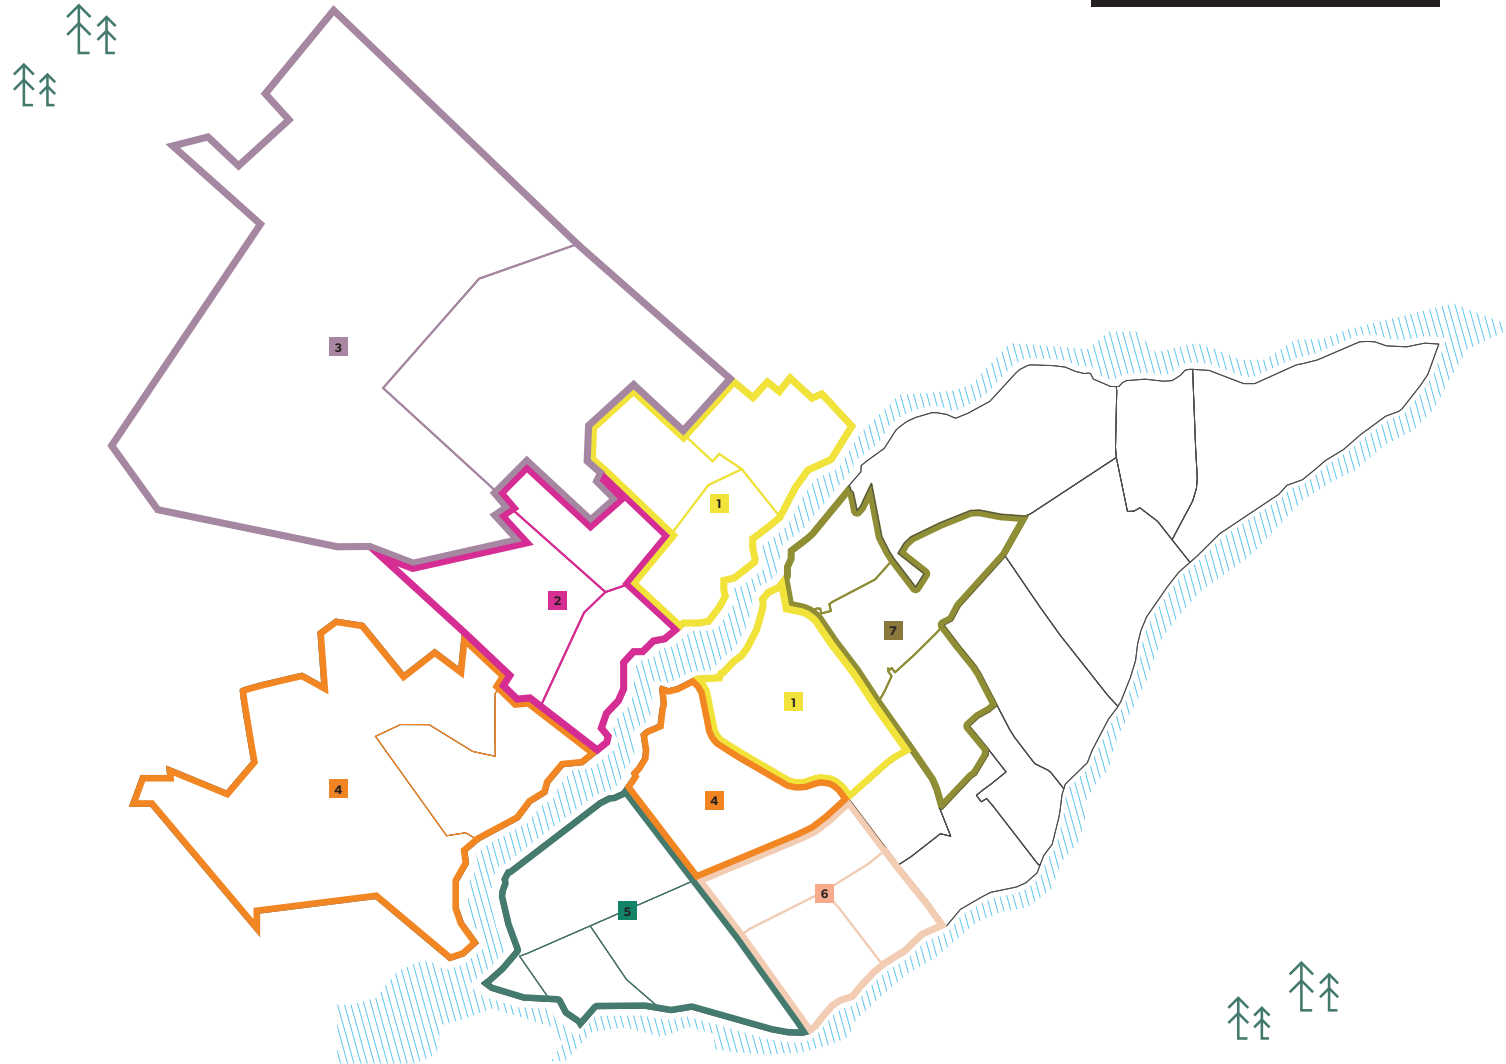

Le Carton Postal

TIRAGE

105 000 RÉSIDENCES / PARUTION

DISTRIBUTION

CPM

À PARTIR DE

30$ / 1000

FORMAT (FERMÉ)

PARUTIONS 2022

1. ☐ JAN ☐ FEV ☐ MARS ☒ AVRIL
   ☒ MAI ☐ JUIN ☒ JUL ☐ AOÛT
   ☒ SEPT ☐ OCT ☐ NOV ☐ DÉC

CODES POSTAUX

1	STE-ROSE, BLAINVILLE, LORRAINE, ROSEMÈRE	
	H7L	7 400
	J6Z	1 700
	J7A	2 600
	J7B	3 300
2	BOISBRIAND, STE-THÉRÈSE	
	J7G	5 100
	J7E	7 600
	J7H	2 300
3	BLAINVILLE, ST-JANVIER	
	J7C	10 800
	J7J	4 200
4	ST-EUSTACHE, DEUX-MONTAGNES	
	J7P	6 600
	J7R	6 200
	H7P	2 200
5	LAVAL-OUEST, STE-DOROTHÉE	
	H7R	5 300
	H7Y	2 500
	H7X	7 200
6	CHOMEDEY	
	H7T	5 400
	H7W	9 300
	H7V	300
7	VIMONT, AUTEUIL	
	H7H	4 400
	H7K	5 300
	H7M	5 300

Laval/Rive-Nord