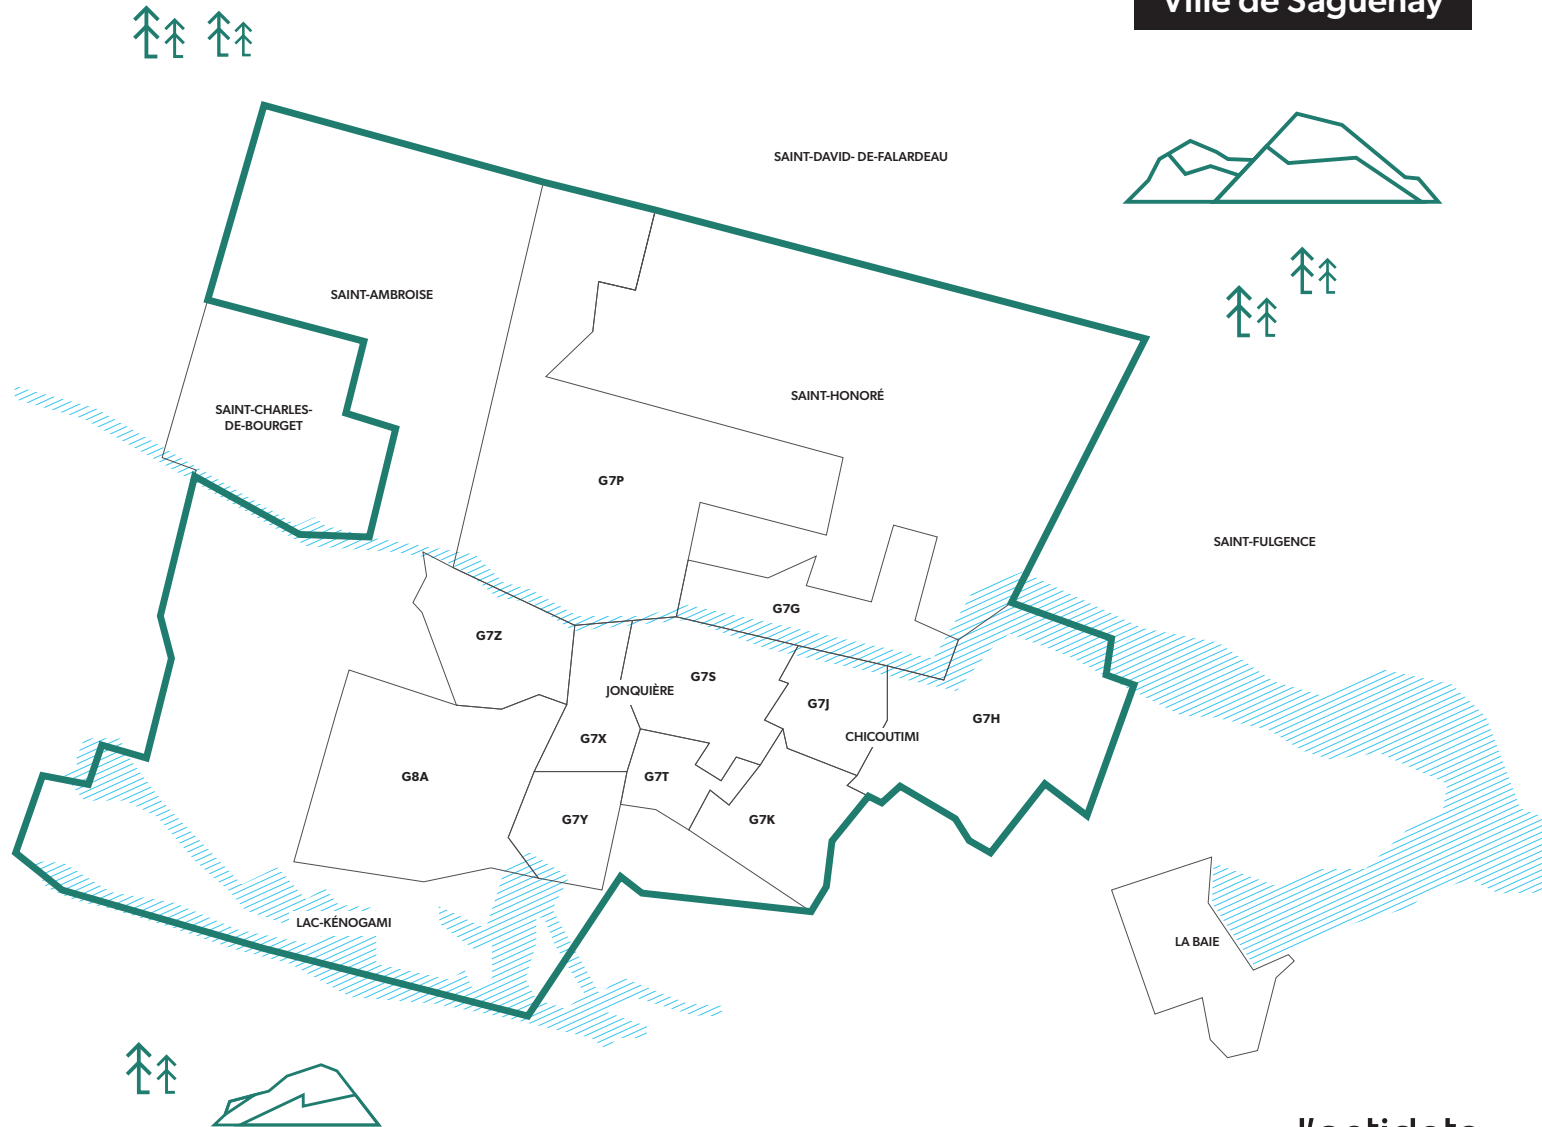

SAINT-AMBROISE

G7P	3121
-----------	------

Ville de Saguenay

Le Carton Postal

TIRAGE

105 000 RÉSIDENCES / PARUTION

DISTRIBUTION

CPM