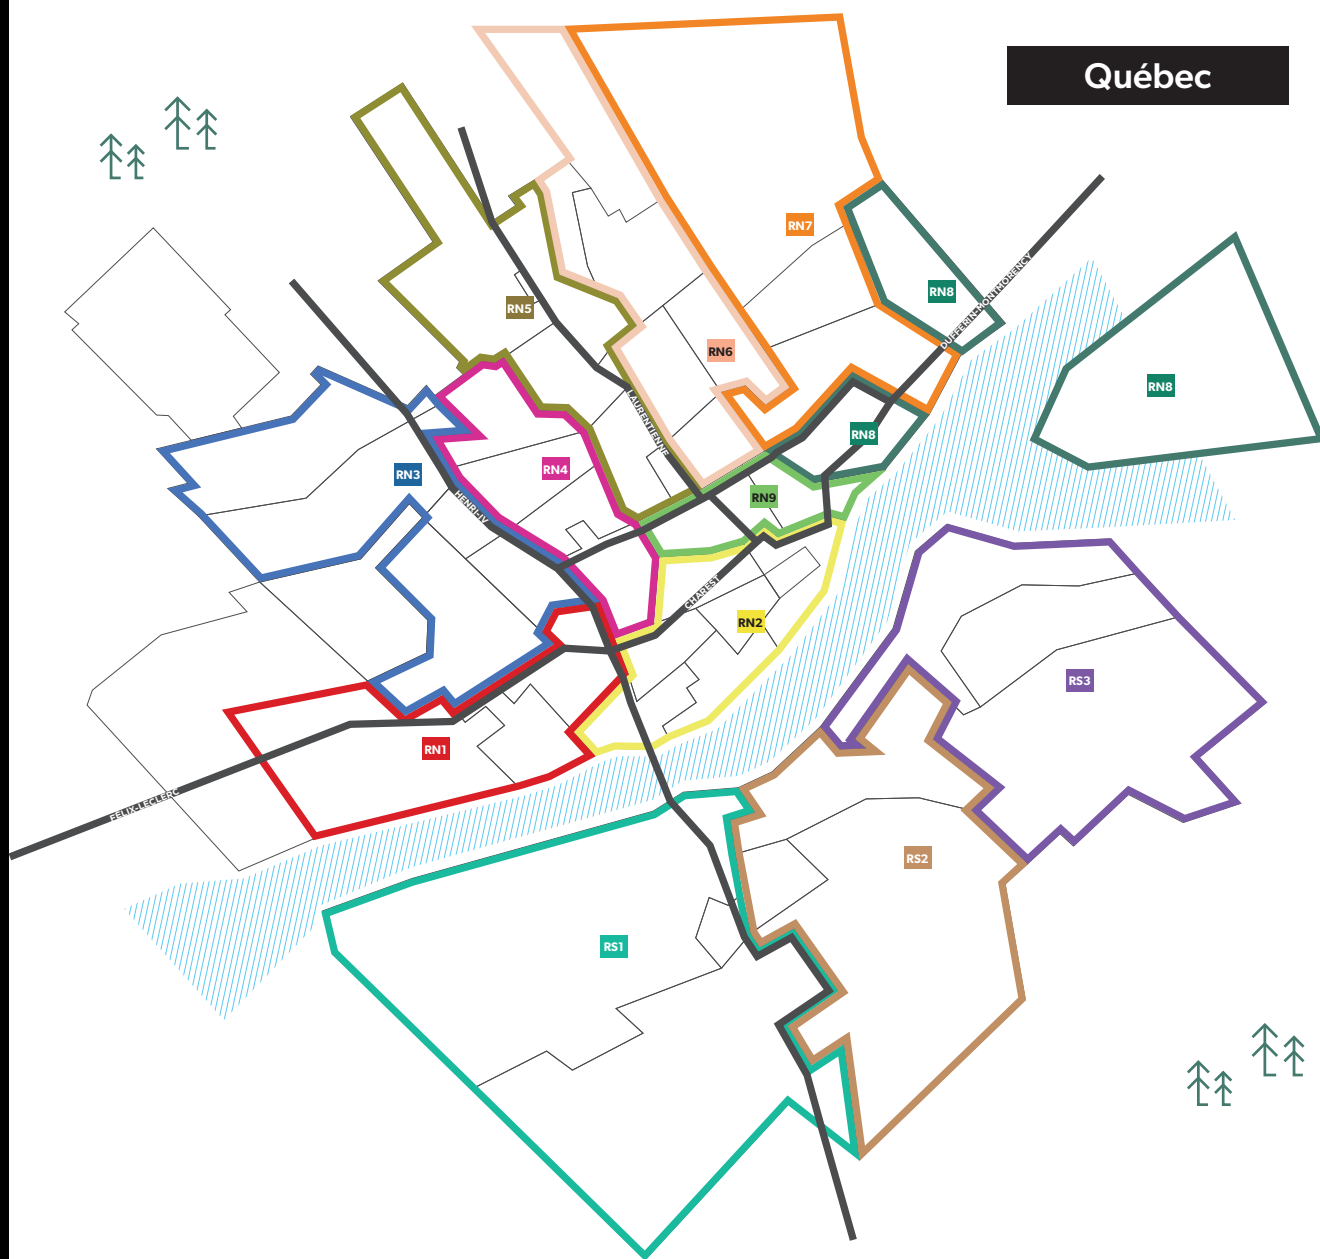

Le Carton Postal

TIRAGE

180 000 COPIES / MOIS

CFM

À PARTIR DE 30$ /1000

FORMATS

PARUTIONS

- ☒ JAN ☒ FÉV ☒ MARS ☒ AVRIL
- ☒ MAI ☒ JUIN ☒ JUL ☒ AOÛT
- ☒ SEPT ☒ OCT ☒ NOV ☒ DÉC

DISTRIBUTION

SECTEURS DE DISTRIBUTION DE 15 000 COPIES / SECTEUR

- **RN1** ST-AUGUSTIN / CAP-ROUGE / POINTE-STE-FOY
  G1X, G1Y, G3A
- **RN2** STE-FOY / SILLERY / MONTCALM / ST-SAUVEUR / ST-SACREMENT / ST-ROCH
  G1W, G1V, G1T, G1S, G1N, G1R, G1K
- **RN3** L'ANCIENNE-LORETTE / VAL-BÉLAIR
  G2G, G2E, G3K, G3J
- **RN4** LORETTEVILLE / NEUFCHÂTEL / LES SAULES
  G1P, G2C, G2B, G2A, G0A 4V0 Wendake
- **RN5** ST-ÉMILE / LÉBOURGNEUF / LAC-ST-CHARLES
  G2J, G2K, G3E, G2N, G3G
- **RN6** CHARLESBOURG
  G1H, G1G, G2L, G2M, G3B
- **RN7** BEAUPORT HAUT / STE-BRIGITTE-DE-LAVAL
  G0A 3K0, G1B, G1C, G1E
- **RN8** BEAUPORT BAS / ÎLE D'ORLÉANS / BOISCHÂTEL / L'ANGE GARDIEN / CHÂTEAU-RICHER
  G1E, G0A 1H0, G0A 1N0, G0A 2K0, G0A 3P0,
- **RN9** LIMOILOU / VANIER
  G1M, G1L, G1J
- **RS1** ST-NICOLAS / ST-RÉDEMPTEUR / ST-ÉTIENNE
  G7A, G6j, G6K
- **RS2** CHARNY / ST-JEAN-CHRYSOSTOME / ST-ROMUALD / BREAKEYVILLE
  G6W, G6X, G6Z
- **RS3** LÉVIS / PINTENDRE
  G6V, G6Y, G6C

Québec