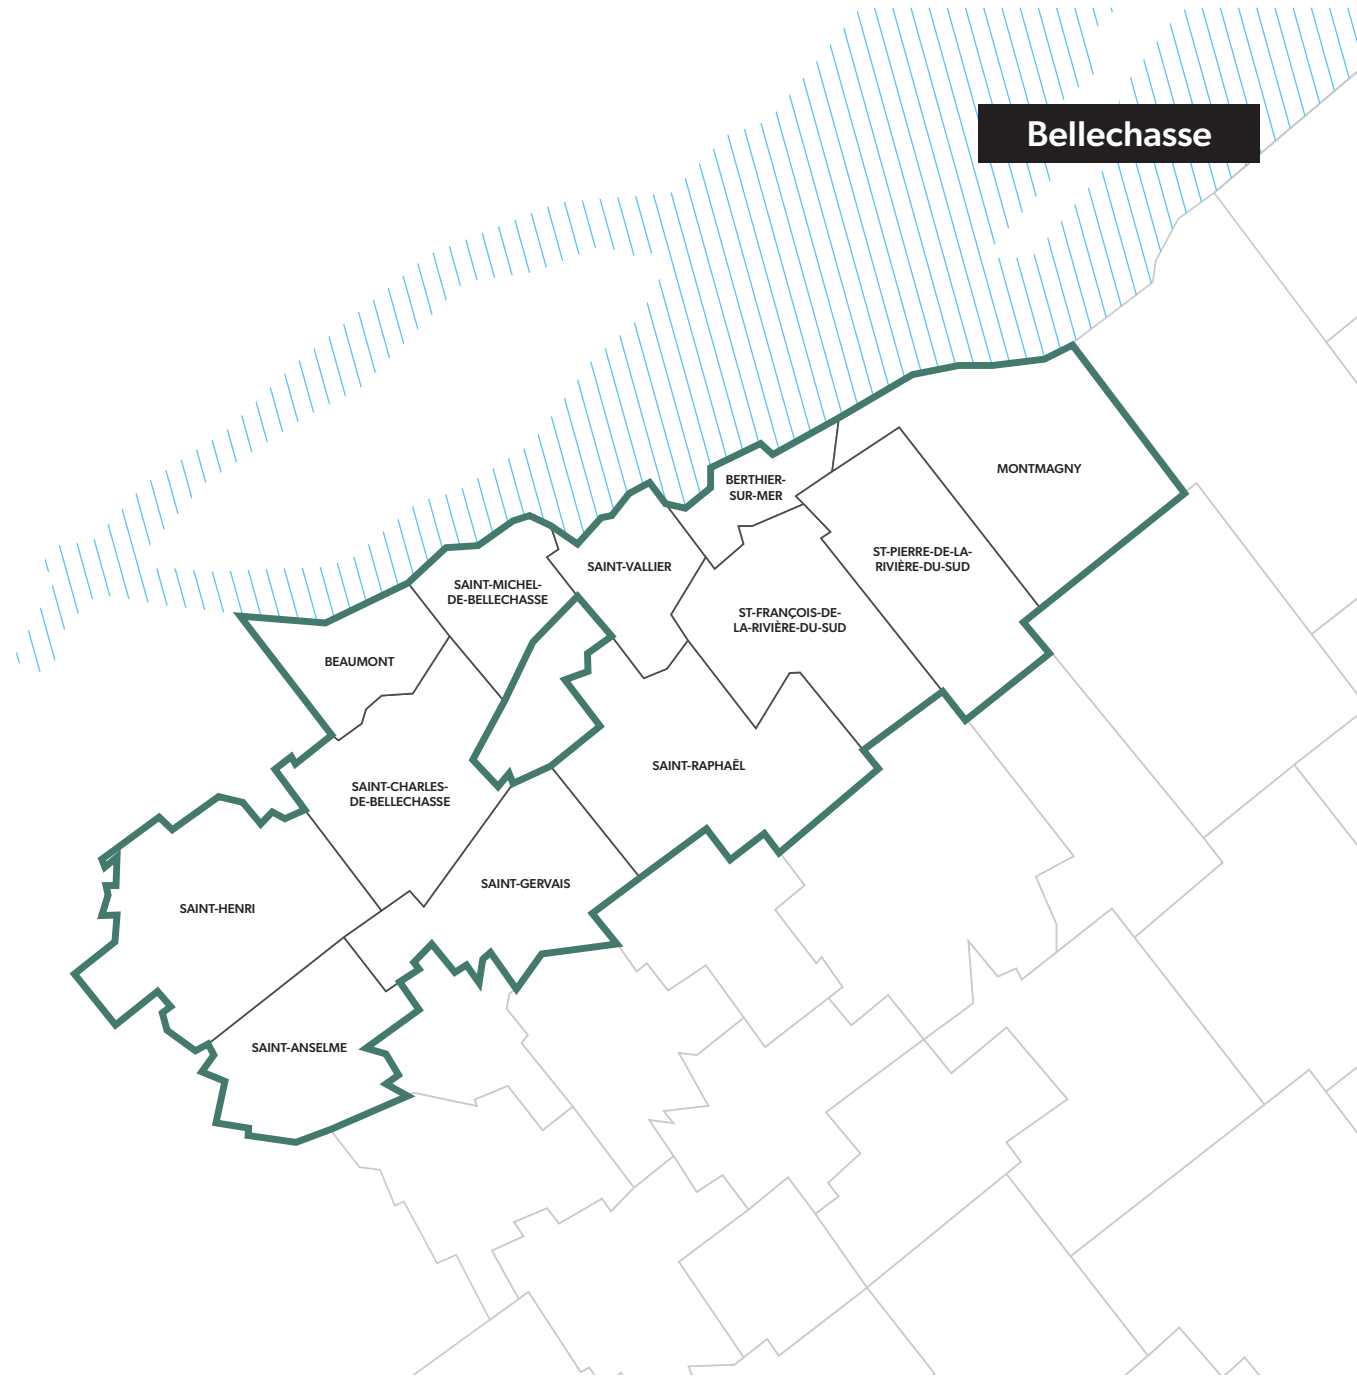

BEAUMONT 1 100

BERTHIER-SUR-MER 800

SAINT-ANSELME 1 600

SAINT-CHARLES-DE-BELLECHASSE 900

ST-FRANÇOIS-DE-LA-RIVIÈRE-DU-SUD 600

SAINT-GERVAIS 700

SAINT-HENRI 2 200

SAINT-MICHEL-DE-BELLECHASSE 750

ST-PIERRE-DE-LA-RIVIÈRE-DU-SUD 350

SAINT-RAPHAËL 1 000

SAINT-VALLIER 400

Bellechasse

Le Carton Postal

TIRAGE

105 000 RÉSIDENCES / PARUTION

DISTRIBUTION