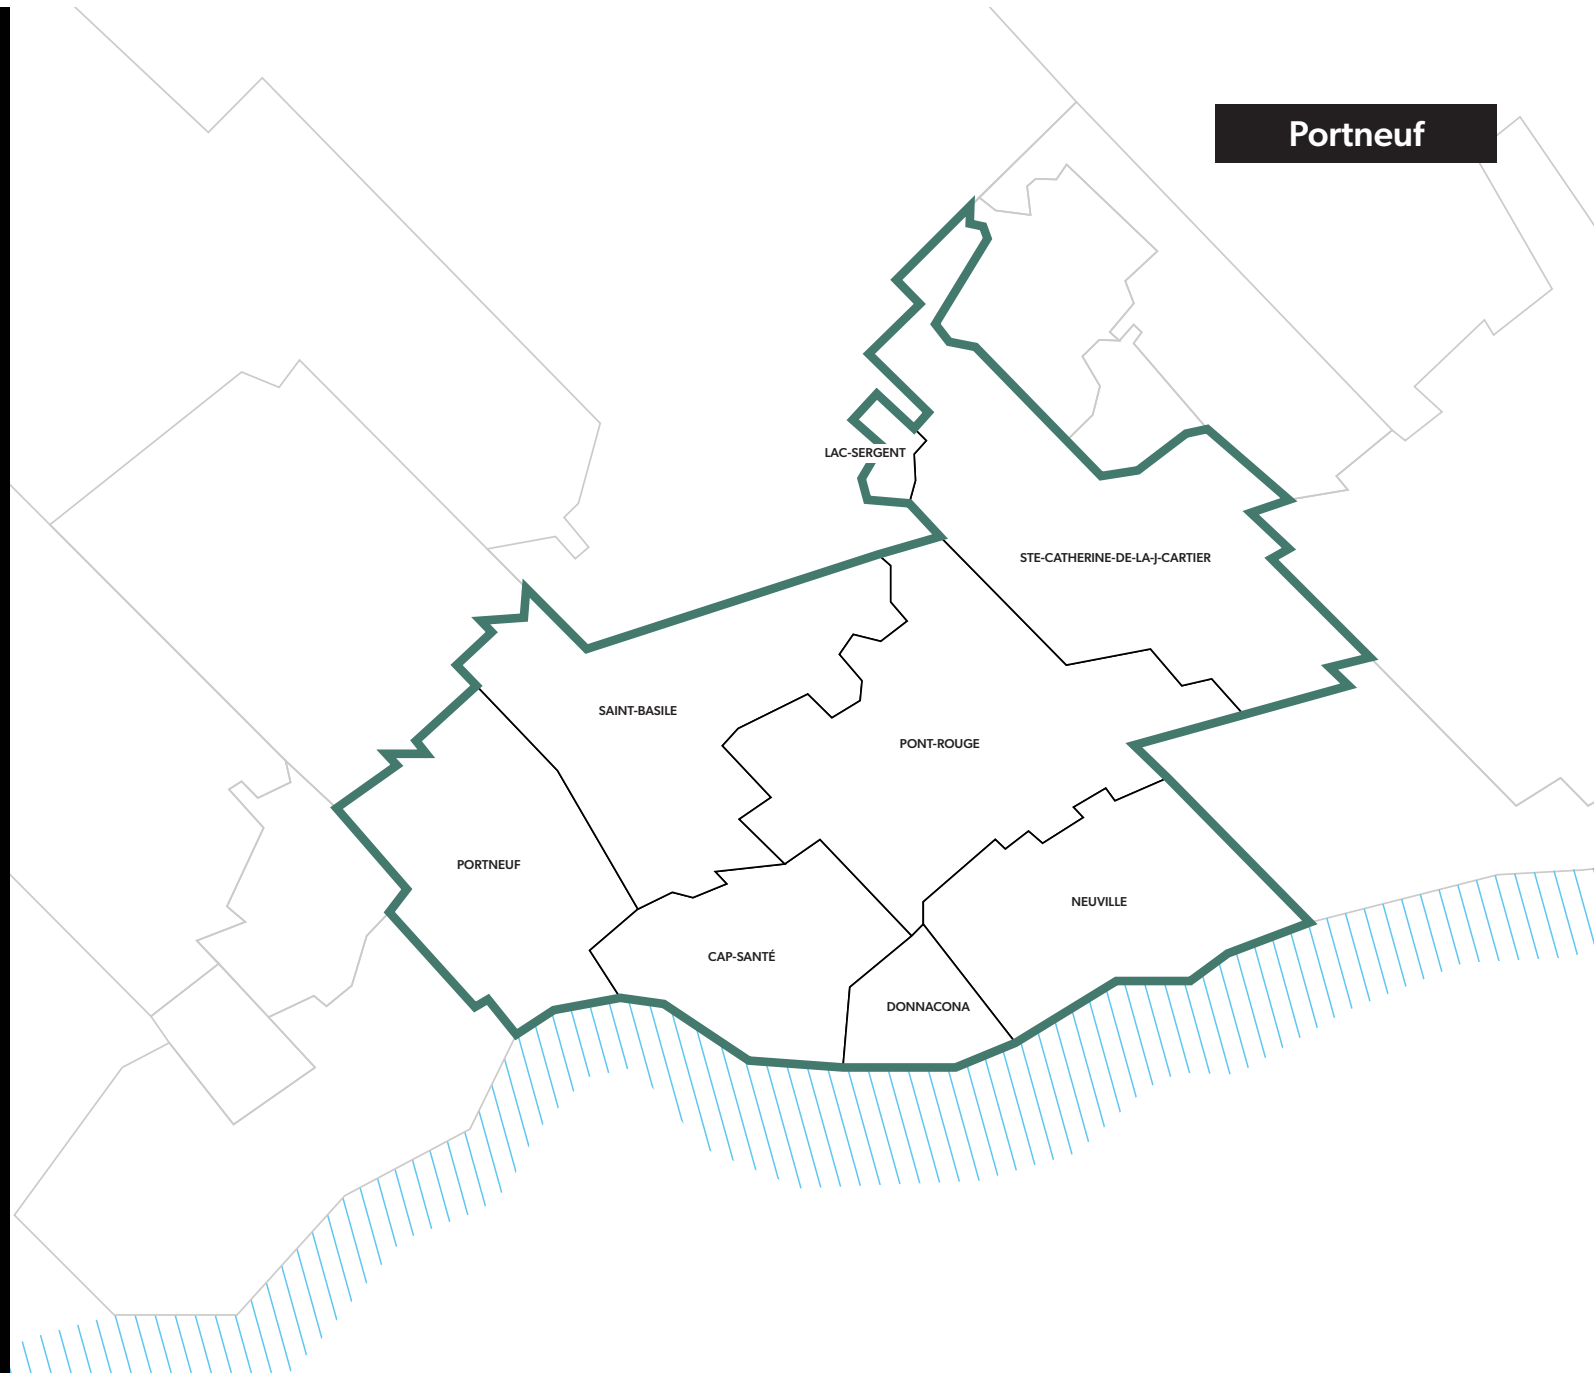

Le Carton Postal

TIRAGE

15 000 RÉSIDENCES / MOIS

DISTRIBUTION

CPM

À PARTIR DE

30$ / 1000

FORMAT (FERMÉ)

PARUTIONS

1. ☒ JAN ☒ FÉV ☒ MARS ☒ AVRIL
   ☒ MAI ☒ JUIN ☒ JUIL ☒ AOÛT
   ☒ SEPT ☒ OCT ☐ NOV ☐ DÉC

CODES POSTAUX

G0A	
CAP-SANTÉ.....	1 400
LAC-SERGENT.....	300
NEUVILLE.....	1 800
PORTNEUF.....	500
SAINT-BASILE.....	650
DONNACONA	
G3M.....	1 650
PONT-ROUGE	
G3H.....	4 300
STE-CATHERINE-DE-LA-J-CARTIER	
G3N.....	4 400

Portneuf