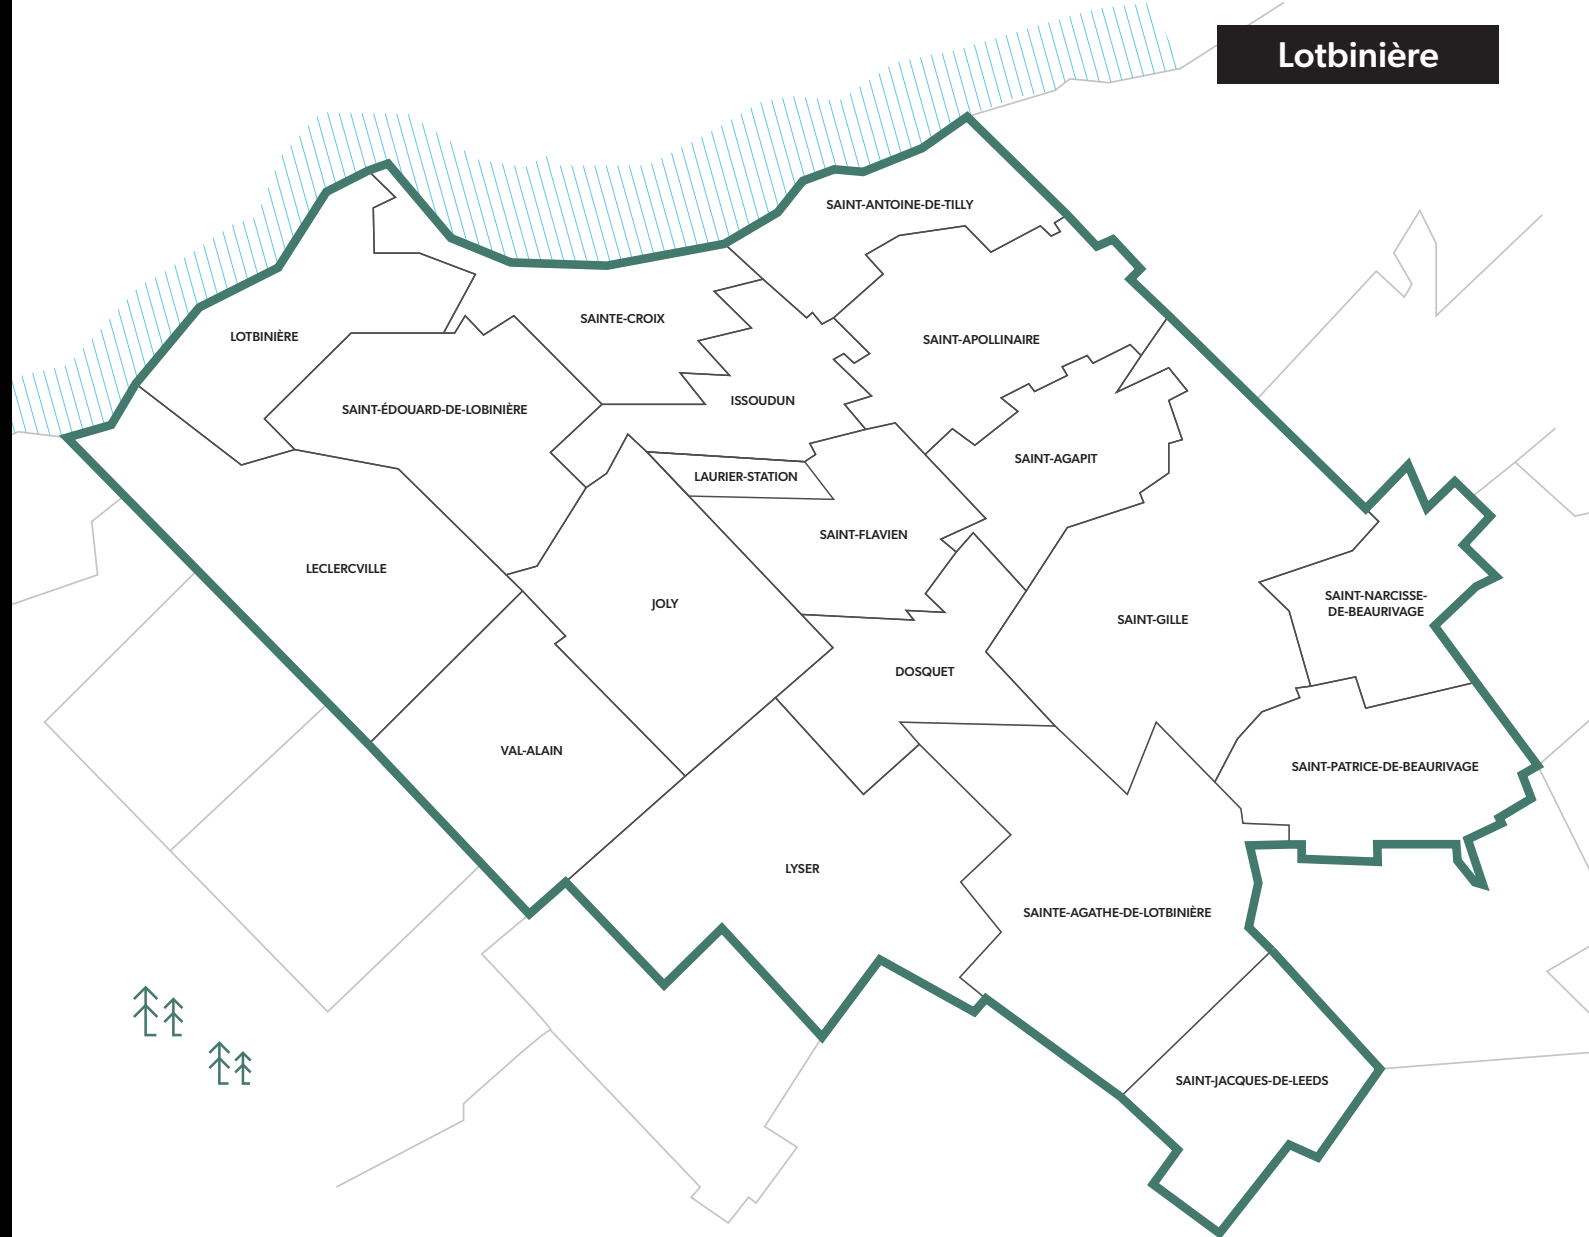

Le Carton Postal

TIRAGE

15 000 RÉSIDENCES / MOIS

DISTRIBUTION

CPM

À PARTIR DE

30$ / 1000

FORMAT (FERMÉ)

PARUTIONS

1. ☐ JAN   ☐ FÉV   ☒ MARS   ☒ AVRIL
   ☒ MAI   ☒ JUIN   ☒ JUIL   ☒ AOÛT
   ☒ SEPT   ☒ OCT   ☐ NOV   ☐ DÉC

CODES POSTAUX

G0S

SAINT-PATRICE-DE-BEAURIVAGE	400
DOSQUET	450
ISSOUDUN	350
JOLY	450
LAURIER-STATION	1200
LOTBINIÈRE	450
LYSTER	700
SAINT-NARCISSE-DE-BEAURIVAGE	400
SAINT-ÉDOUARD-DE-LOTBINIÈRE	500
SAINT-AGAPIT	1900
SAINTE-AGATHE-DE-LOTBINIÈRE	500
SAINT-ANTOINE-DE-TILLY	700
SAINT-APOLLINAIRE	3500
SAINTE-CROIX	1000
SAINT-FLAVIEN	600
SAINT-GILLES	1200
VAL-ALAIN	450

G0N

SAINT-JACQUES-DE-LEEDS	350

Lotbinière