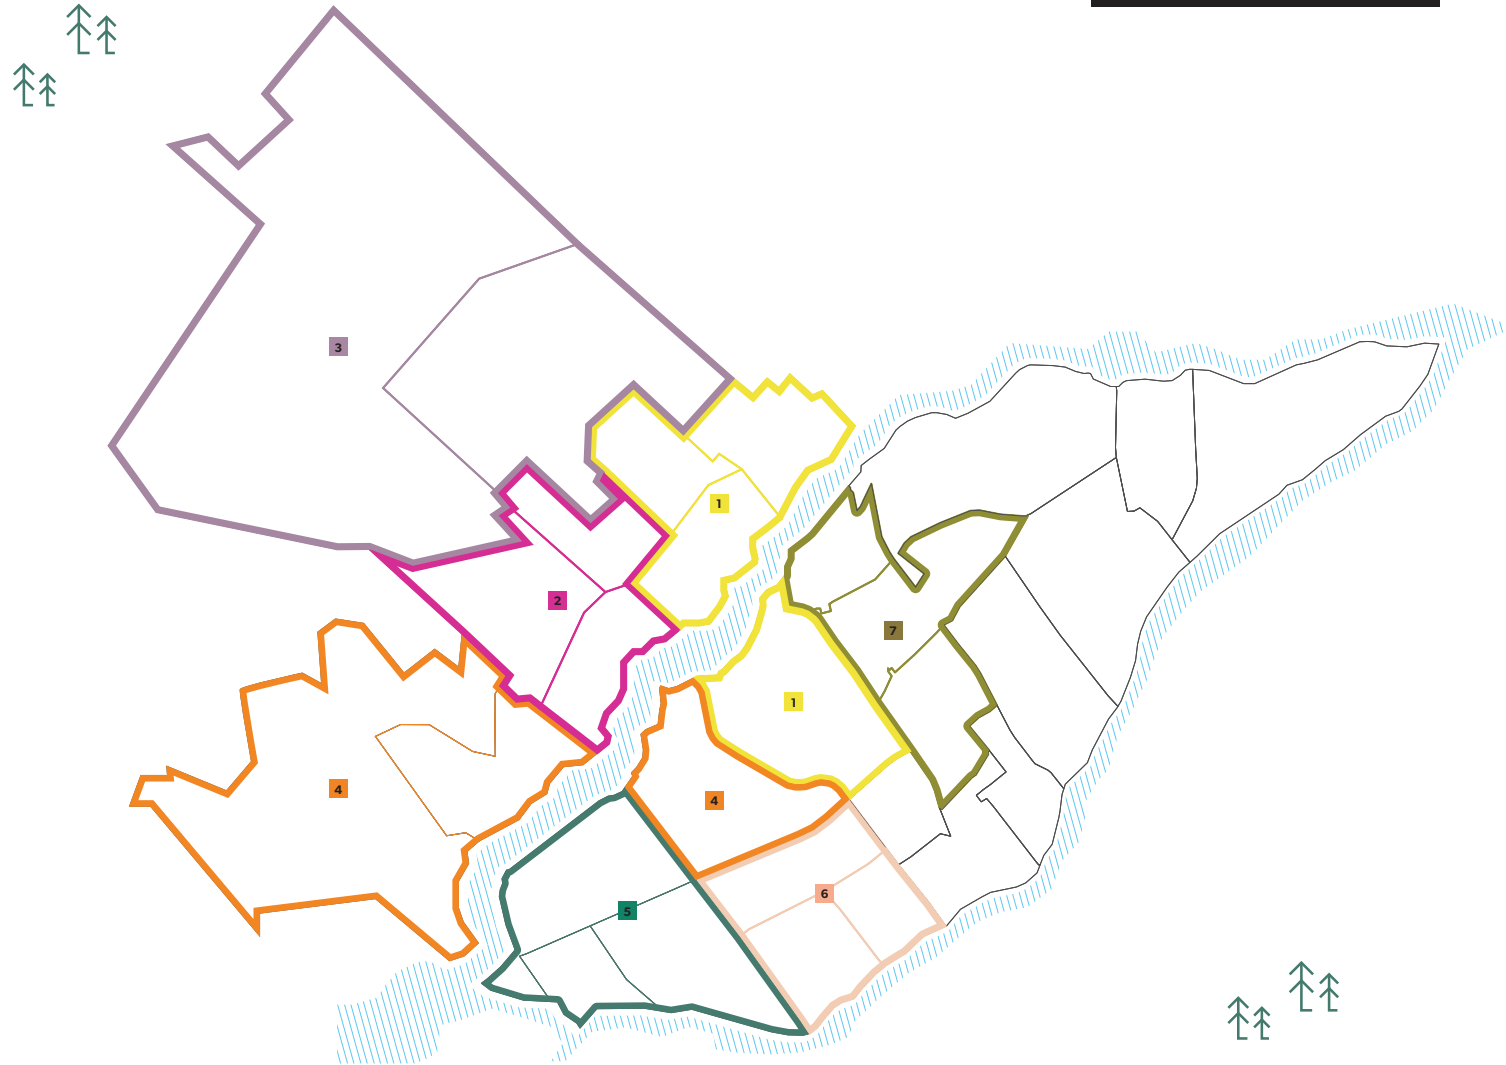

Le Carton Postal

TIRAGE

105 000 RÉSIDENCES / PARUTION

DISTRIBUTION

CPM

À PARTIR DE

30$ / 1000

FORMAT (FERMÉ)

PARUTIONS

1. ☐ JAN ☐ FEV ☐ MARS ☒ AVRIL
   ☒ MAI ☐ JUIN ☒ JUL ☐ AOÛT
   ☒ SEPT ☐ OCT ☐ NOV ☐ DÉC

CODES POSTAUX

1	STE-ROSE, BLAINVILLE, LORRAINE, ROSEMÈRE
	H7L 7 400
	J6Z 1 700
	J7A 2 600
	J7B 3 300
2	BOISBRIAND, STE-THÉRÈSE
	J7G 5 100
	J7E 7 600
	J7H 2 300
3	BLAINVILLE, ST-JANVIER
	J7C 10 800
	J7J 4 200
4	ST-EUSTACHE, DEUX-MONTAGNES
	J7P 6 600
	J7R 6 200
	H7P 2 200
5	LAVAL-OUEST, STE-DOROTHÉE
	H7R 5 300
	H7Y 2 500
	H7X 7 200
6	CHOMEDEY
	H7T 5 400
	H7W 9 300
	H7V 300
7	VIMONT, AUTEUIL
	H7H 4 400
	H7K 5 300
	H7M 5 300

Laval/Rive-Nord