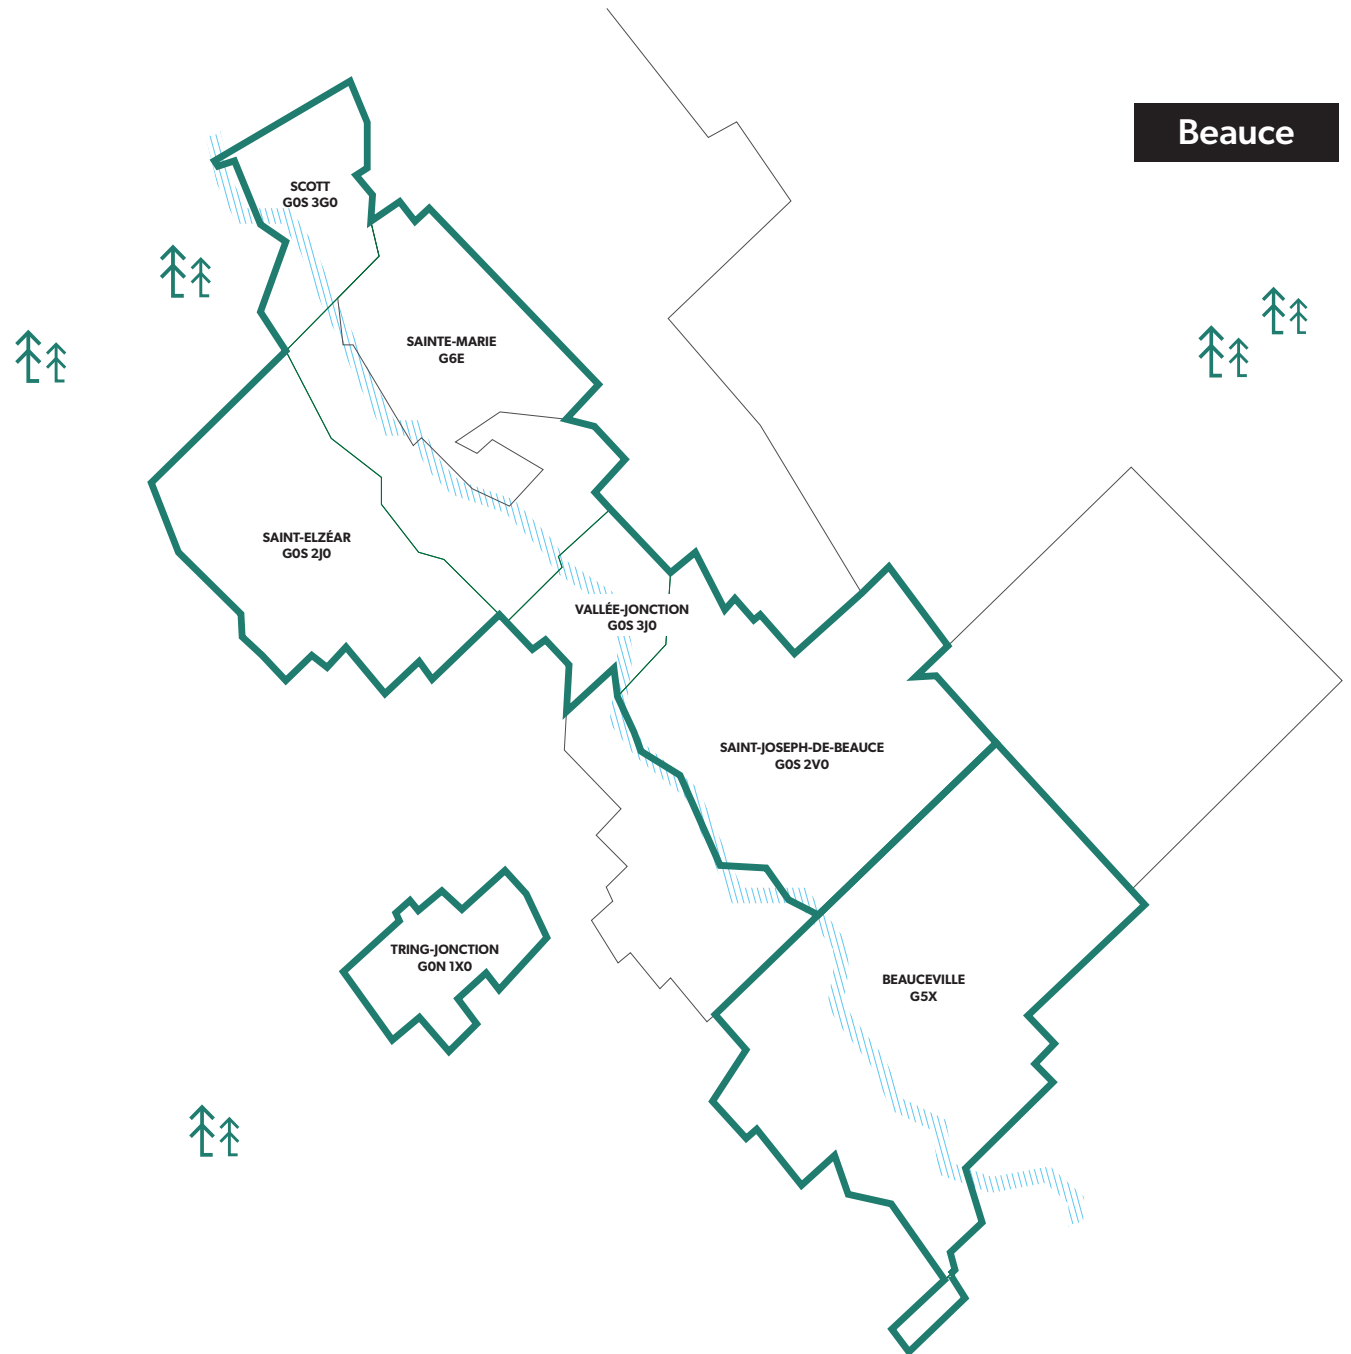

DISTRIBUTION

SECTEURS DE DISTRIBUTION DE 15 000 COPIES / SECTEUR

- RN1** ST-AUGUSTIN / CAP-ROUGE / POINTE-STE-FOY
G1X, G1Y, G3A
- RN2** STE-FOY / SILLERY / MONTCALM / ST-SAUVEUR / ST-SACREMENT / ST-ROCH
G1W, G1V, G1T, G1S, G1N, G1R, G1K
- RN3** L'ANCIENNE-LORETTE / VAL-BÉLAIR
G2G, G2E, G3K, G3J
- RN4** LORETTEVILLE / NEUFCHÂTEL / LES SAULES
G1P, G2C, G2B, G2A, G0A 4V0 Wendake
- RN5** ST-ÉMILE / LÉBOURGNEUF / LAC-ST-CHARLES
G2J, G2K, G3E, G2N, G3G
- RN6** CHARLESBOURG
G1H, G1G, G2L, G2M, G3B
- RN7** BEAUPORT HAUT / STE-BRIGITTE-DE-LAVAL
G0A 3K0, G1B, G1C, G1E
- RN8** BEAUPORT BAS / ÎLE D'ORLÉANS / BOISCHÂTEL / L'ANGE GARDIEN / CHÂTEAU-RICHER
G1E, G0A 1H0, G0A 1N0, G0A 2K0, G0A 3P0,
- RN9** LIMOILOU / VANIER
G1M, G1L, G1J
- RS1** ST-NICOLAS / ST-RÉDEMPTEUR / ST-ÉTIENNE
G7A, G6j, G6K
- RS2** CHARNY / ST-JEAN-CHRYSOSTOME / ST-ROMUALD / BREAKEYVILLE
G6W, G6X, G6Z
- RS3** LÉVIS / PINTENDRE
G6V, G6Y, G6C

GOS 2V0 2399

SCOTT

GOS 3G0 1086

VALLÉE-JONCTION

GOS 3J0 860

BEAUCEVILLE

GSX 2925

SAINTE-MARIE

G6E 6092

Beauce

Le Carton Postal

TIRAGE

15 000 RÉSIDENCES / MOIS

DISTRIBUTION

CPM

À PARTIR DE

BEAUMONT 1 100

BERTHIER-SUR-MER 800

SAINT-ANSELME 1 600

SAINT-CHARLES-DE-BELLECHASSE 900

ST-FRANÇOIS-DE-LA-RIVIÈRE-DU-SUD 600

SAINT-GERVAIS 700

SAINT-HENRI 2 200

SAINT-MICHEL-DE-BELLECHASSE 750