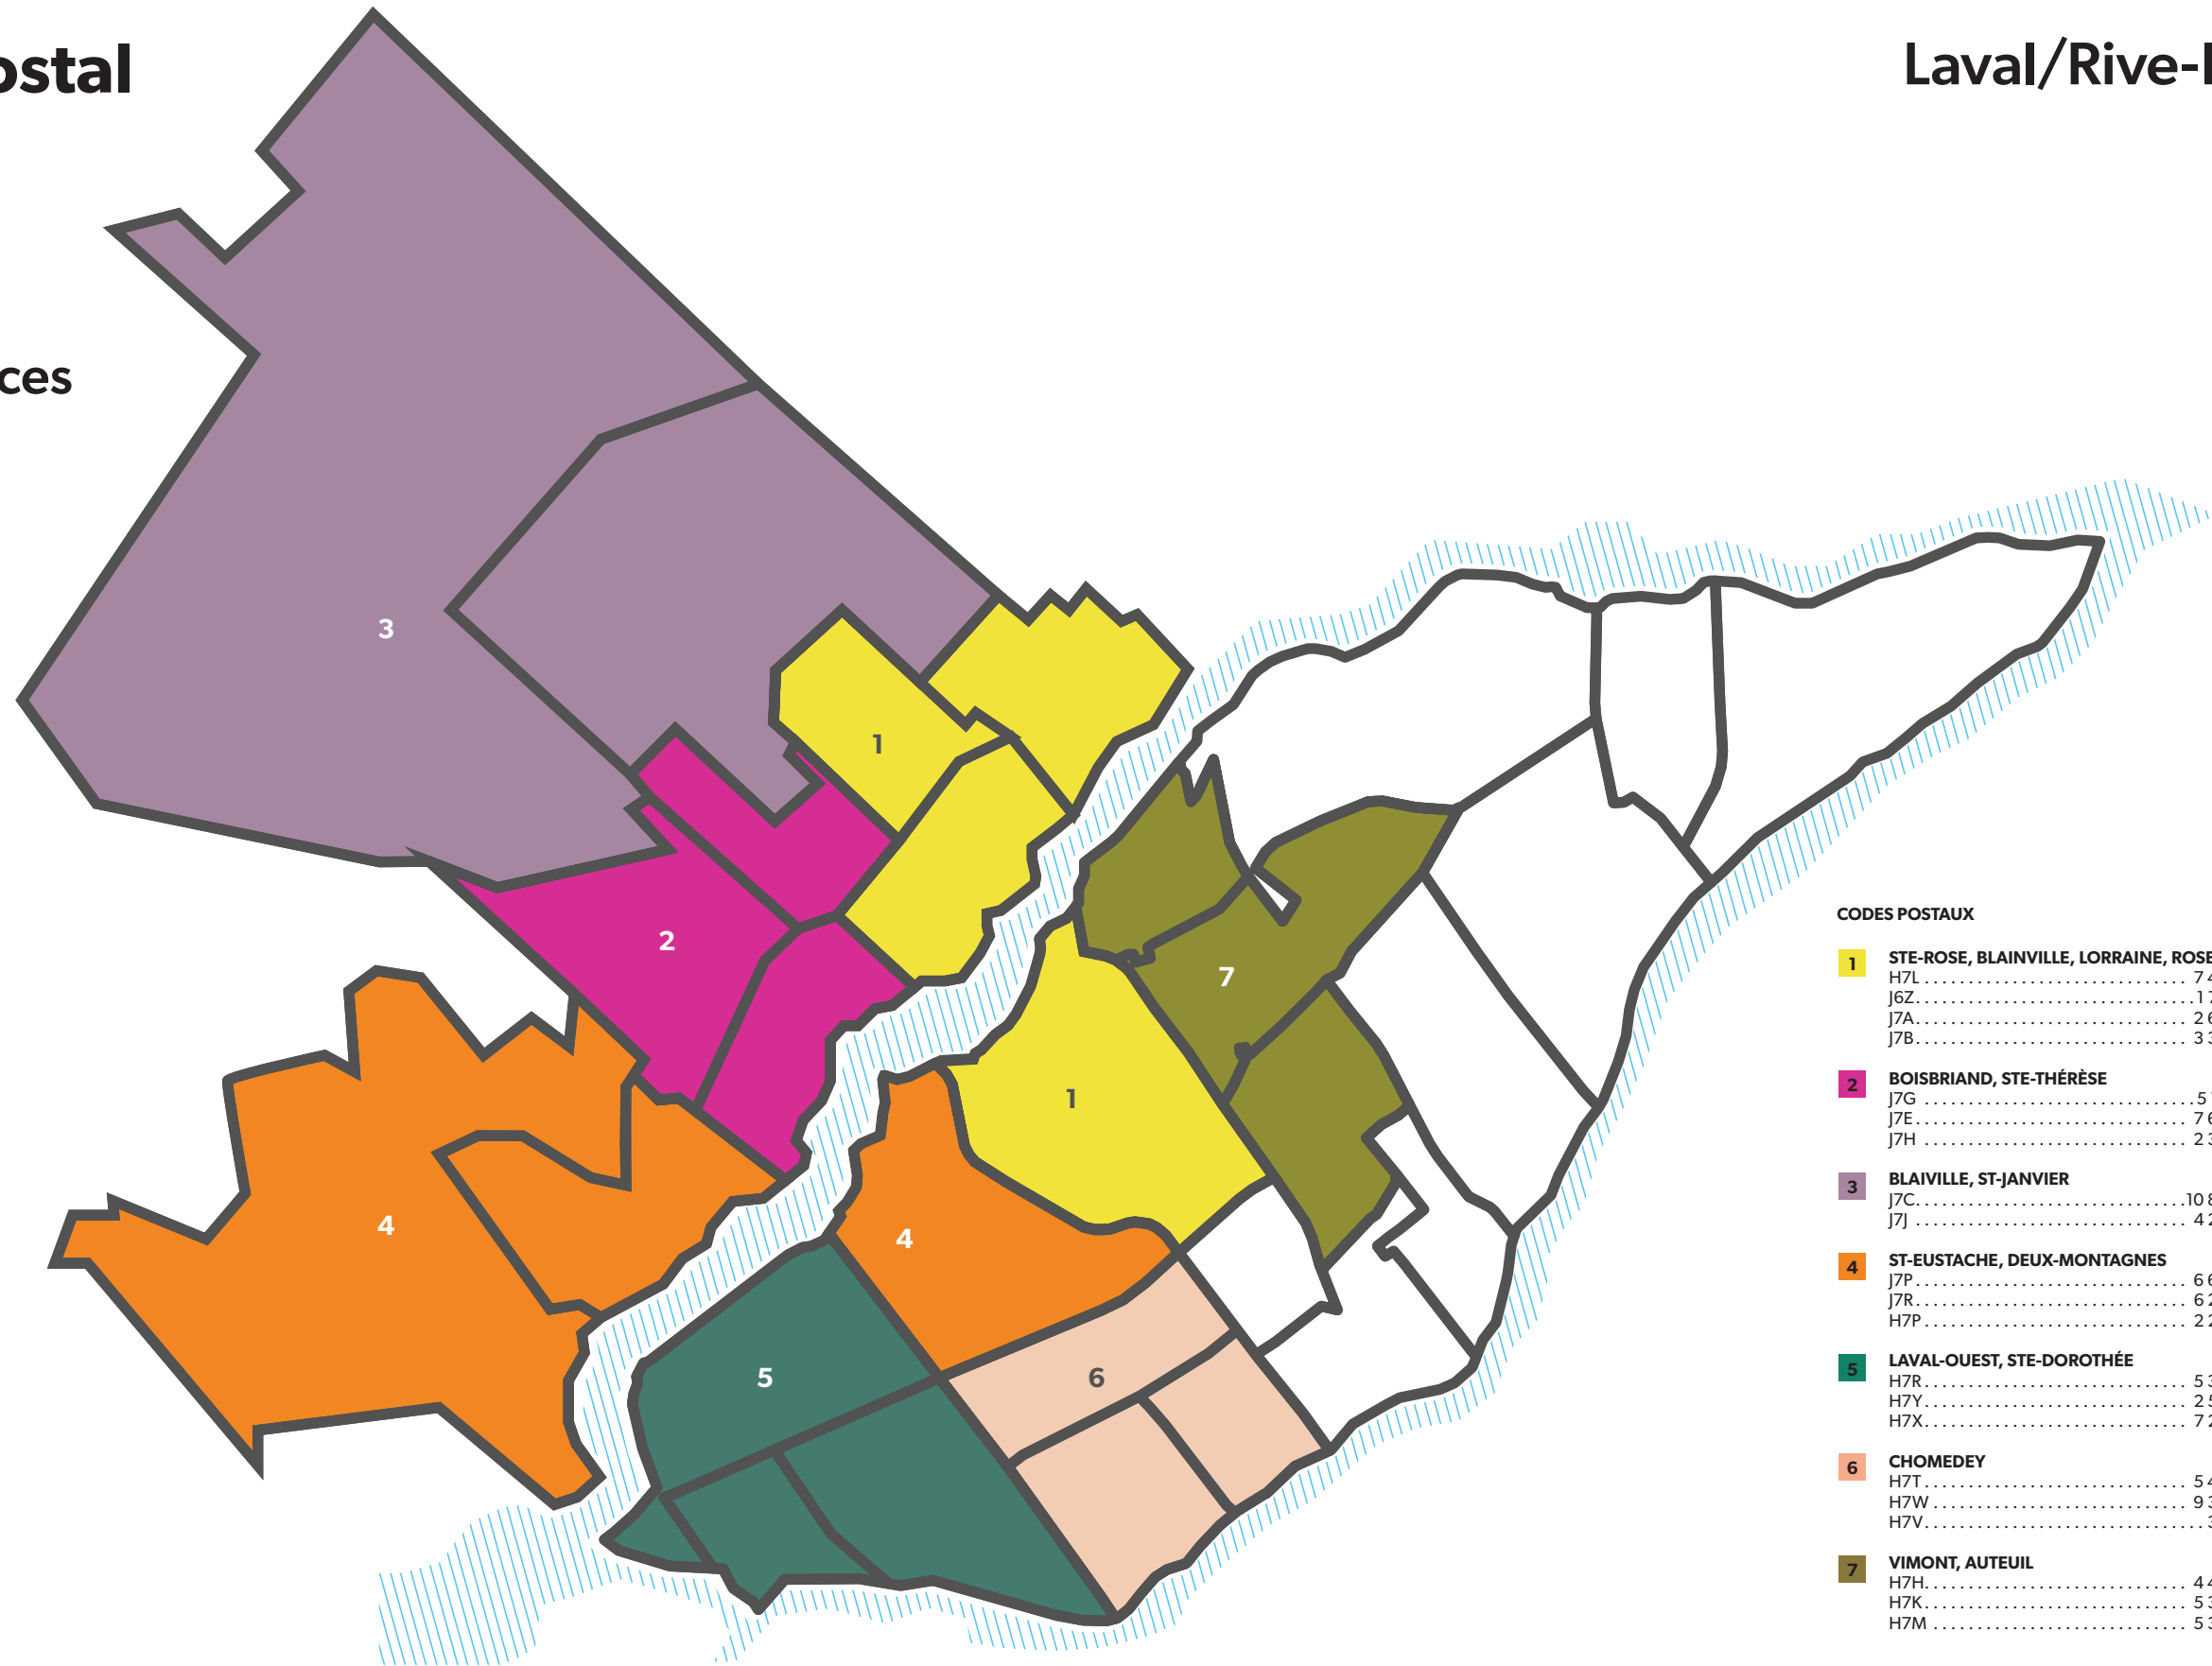

Le Carton Postal

Laval/Rive-Nord

Tirage:
105 000 résidences
/ parution

CODES POSTAUX

1	STE-ROSE, BLAINVILLE, LORRAINE, ROSEMÈRE	
	H7L.....	7 400
	J6Z.....	1 700
	J7A.....	2 600
	J7B.....	3 300
2	BOISBRIAND, STE-THÉRÈSE	
	J7G.....	5 100
	J7E.....	7 600
	J7H.....	2 300
3	BLAIVILLE, ST-JANVIER	
	J7C.....	10 800
	J7J.....	4 200
4	ST-EUSTACHE, DEUX-MONTAGNES	
	J7P.....	6 600
	J7R.....	6 200
	H7P.....	2 200
5	LAVAL-OUEST, STE-DOROTHÉE	
	H7R.....	5 300
	H7Y.....	2 500
	H7X.....	7 200
6	CHOMEDEY	
	H7T.....	5 400
	H7W.....	9 300
	H7V.....	300
7	VIMONT, AUTEUIL	
	H7H.....	4 400
	H7K.....	5 300
	H7M.....	5 300