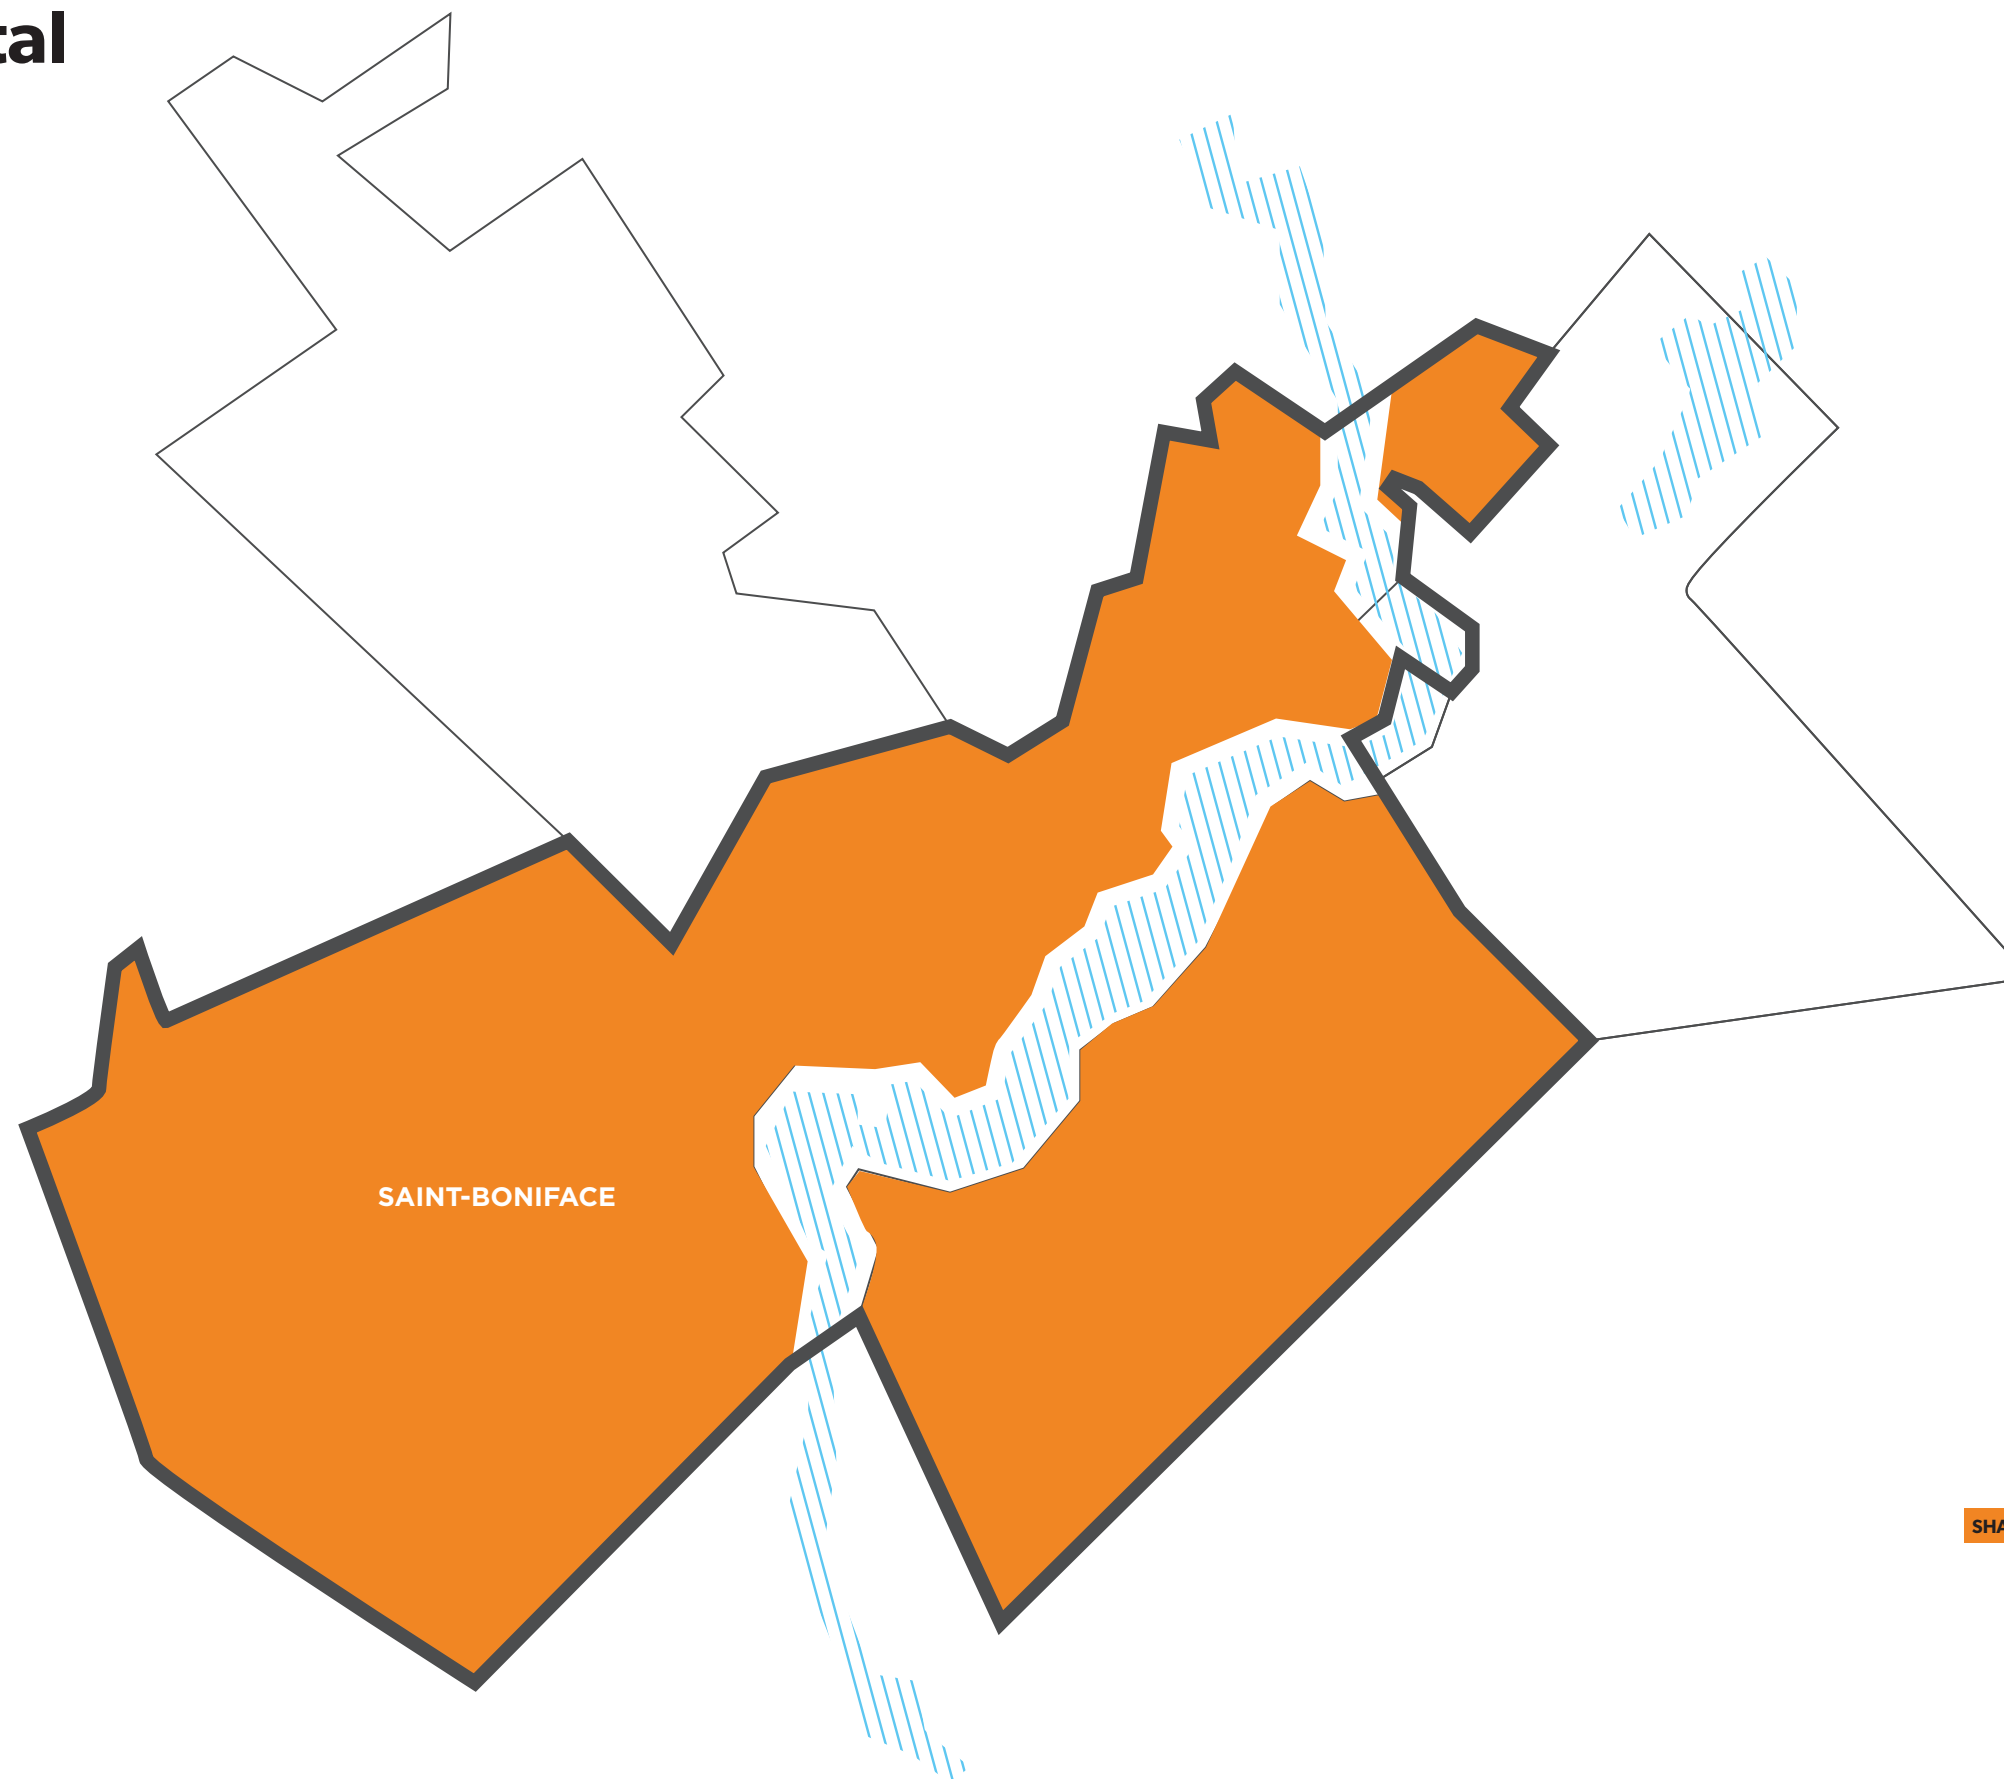

Le Carton Postal

Shawinigan

Tirage:
15 000 résidences
/ mois

CODES POSTAUX

SHA1 SAINT-BONIFACE
G9T, G9N, G9P