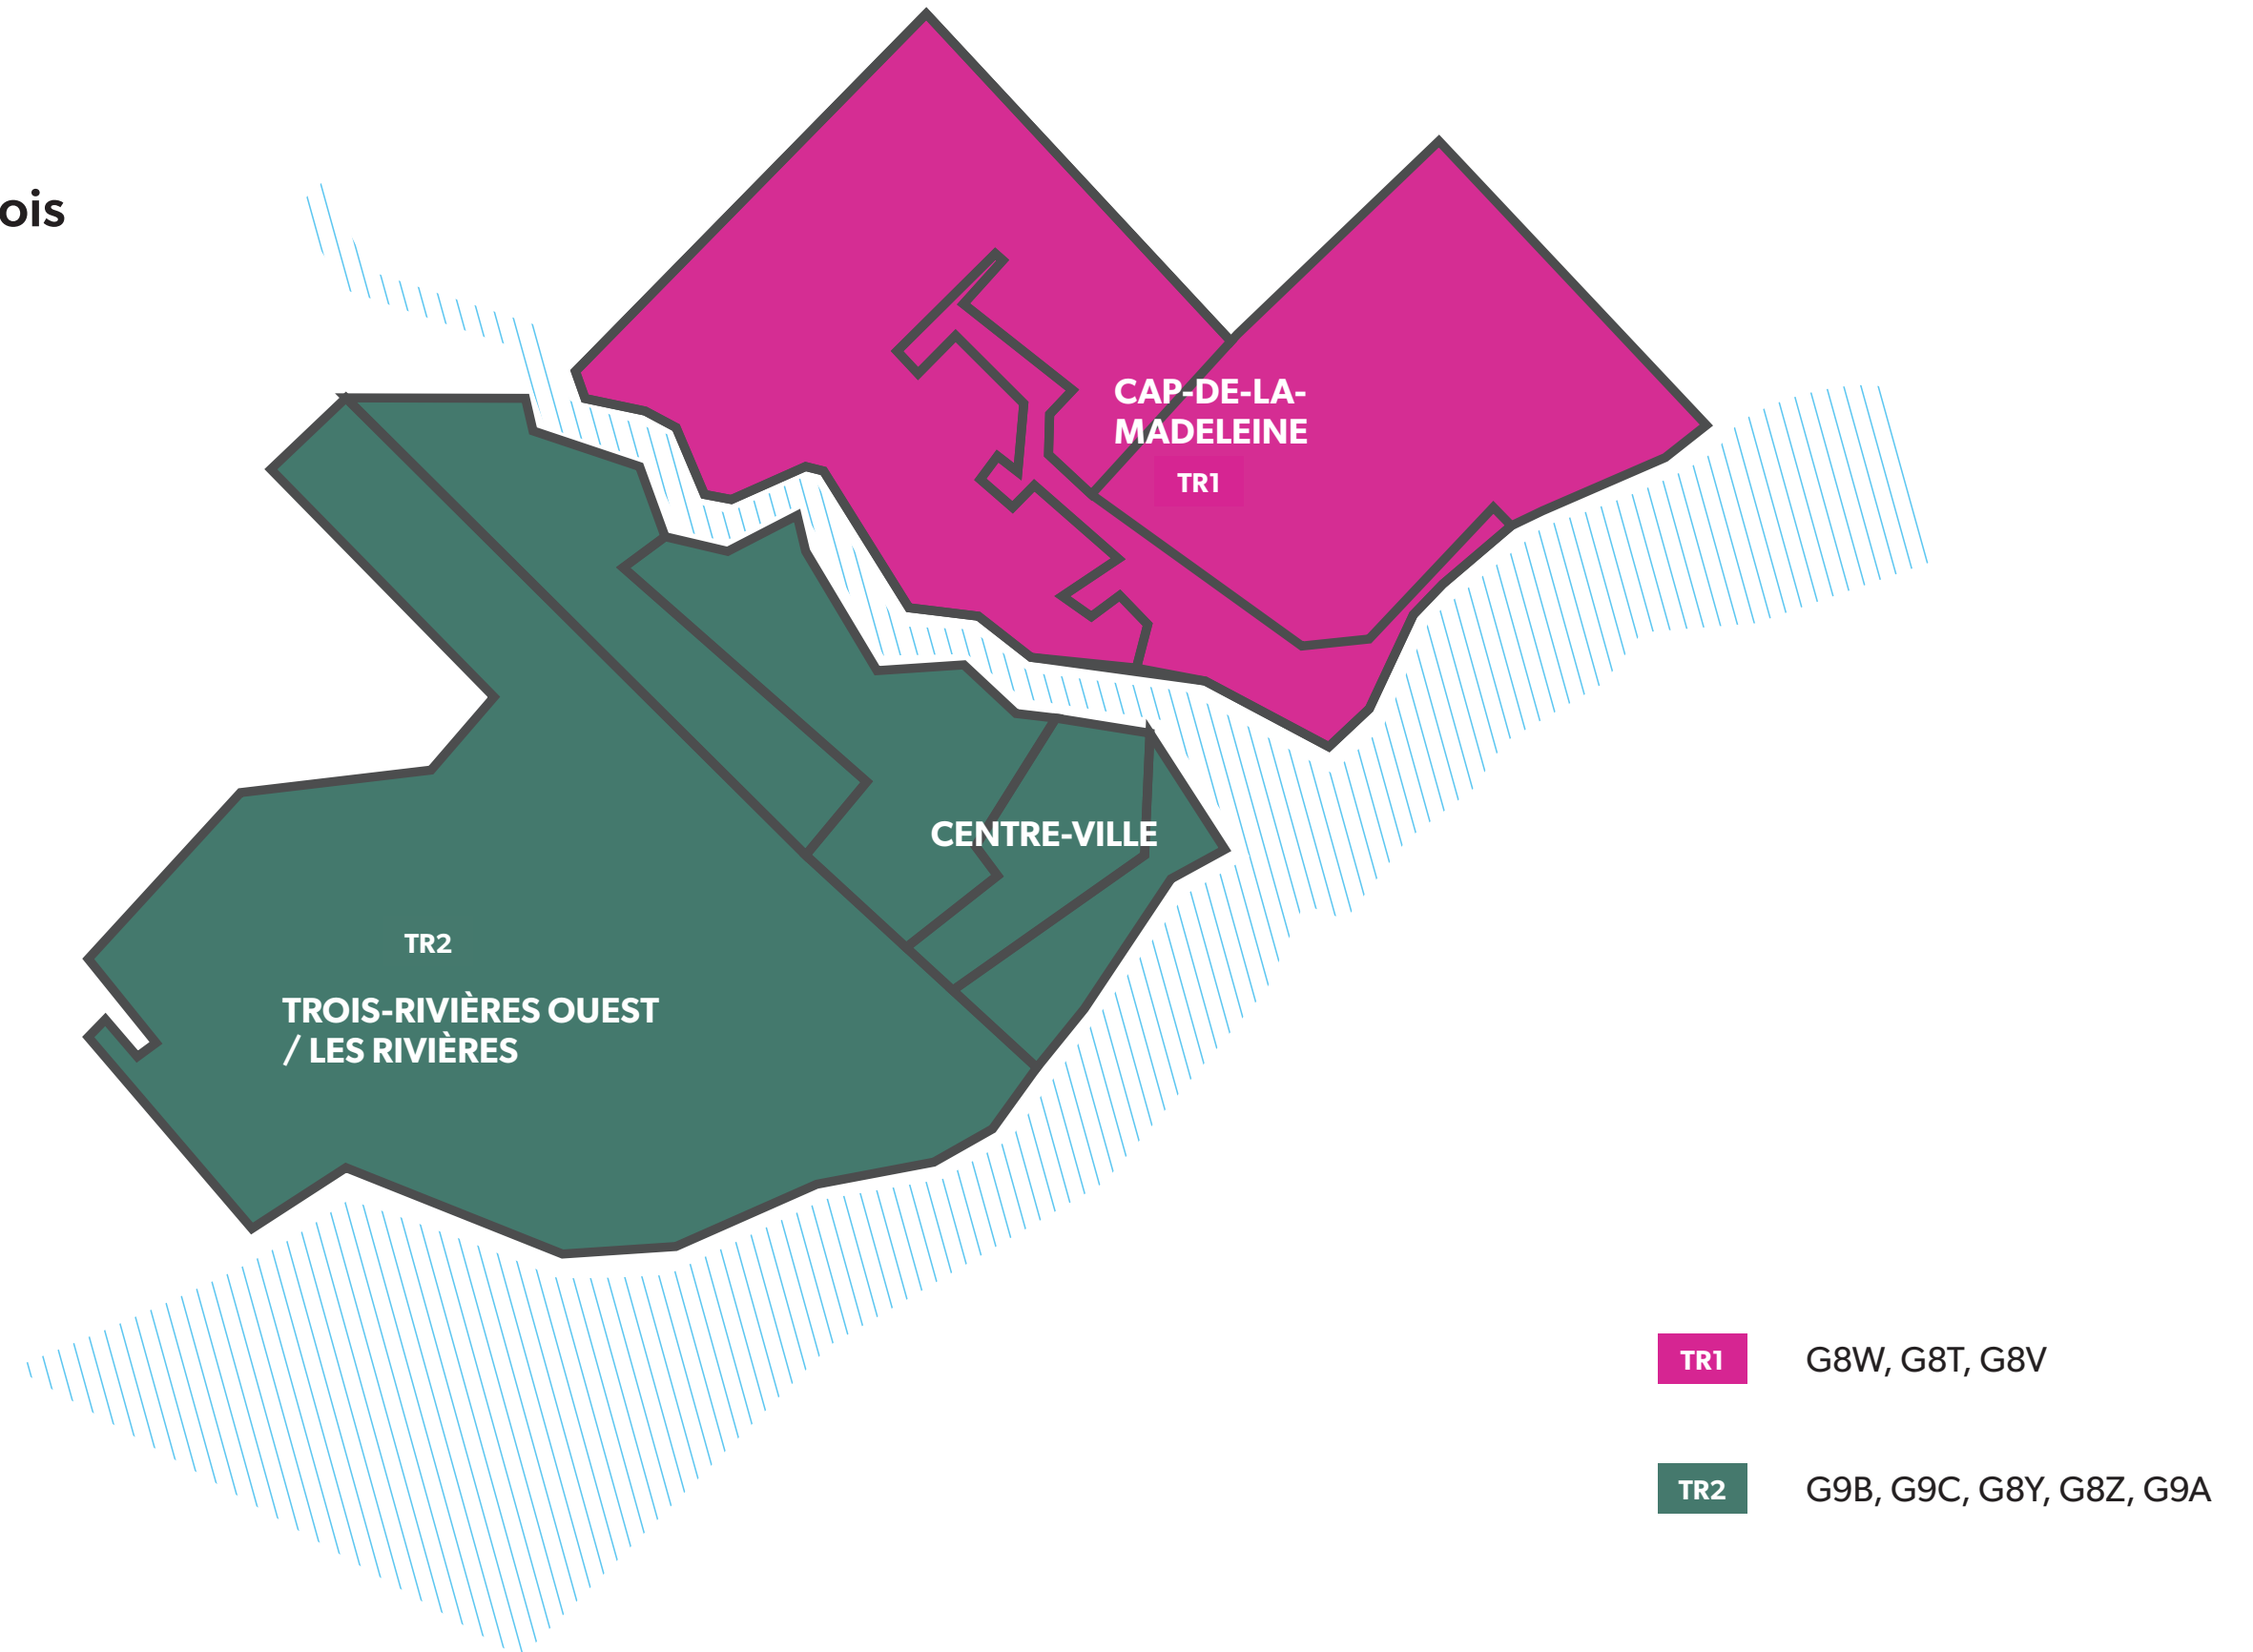

Le Carton Postal

Trois-Rivières

Tirage:
30 000 résidences / mois