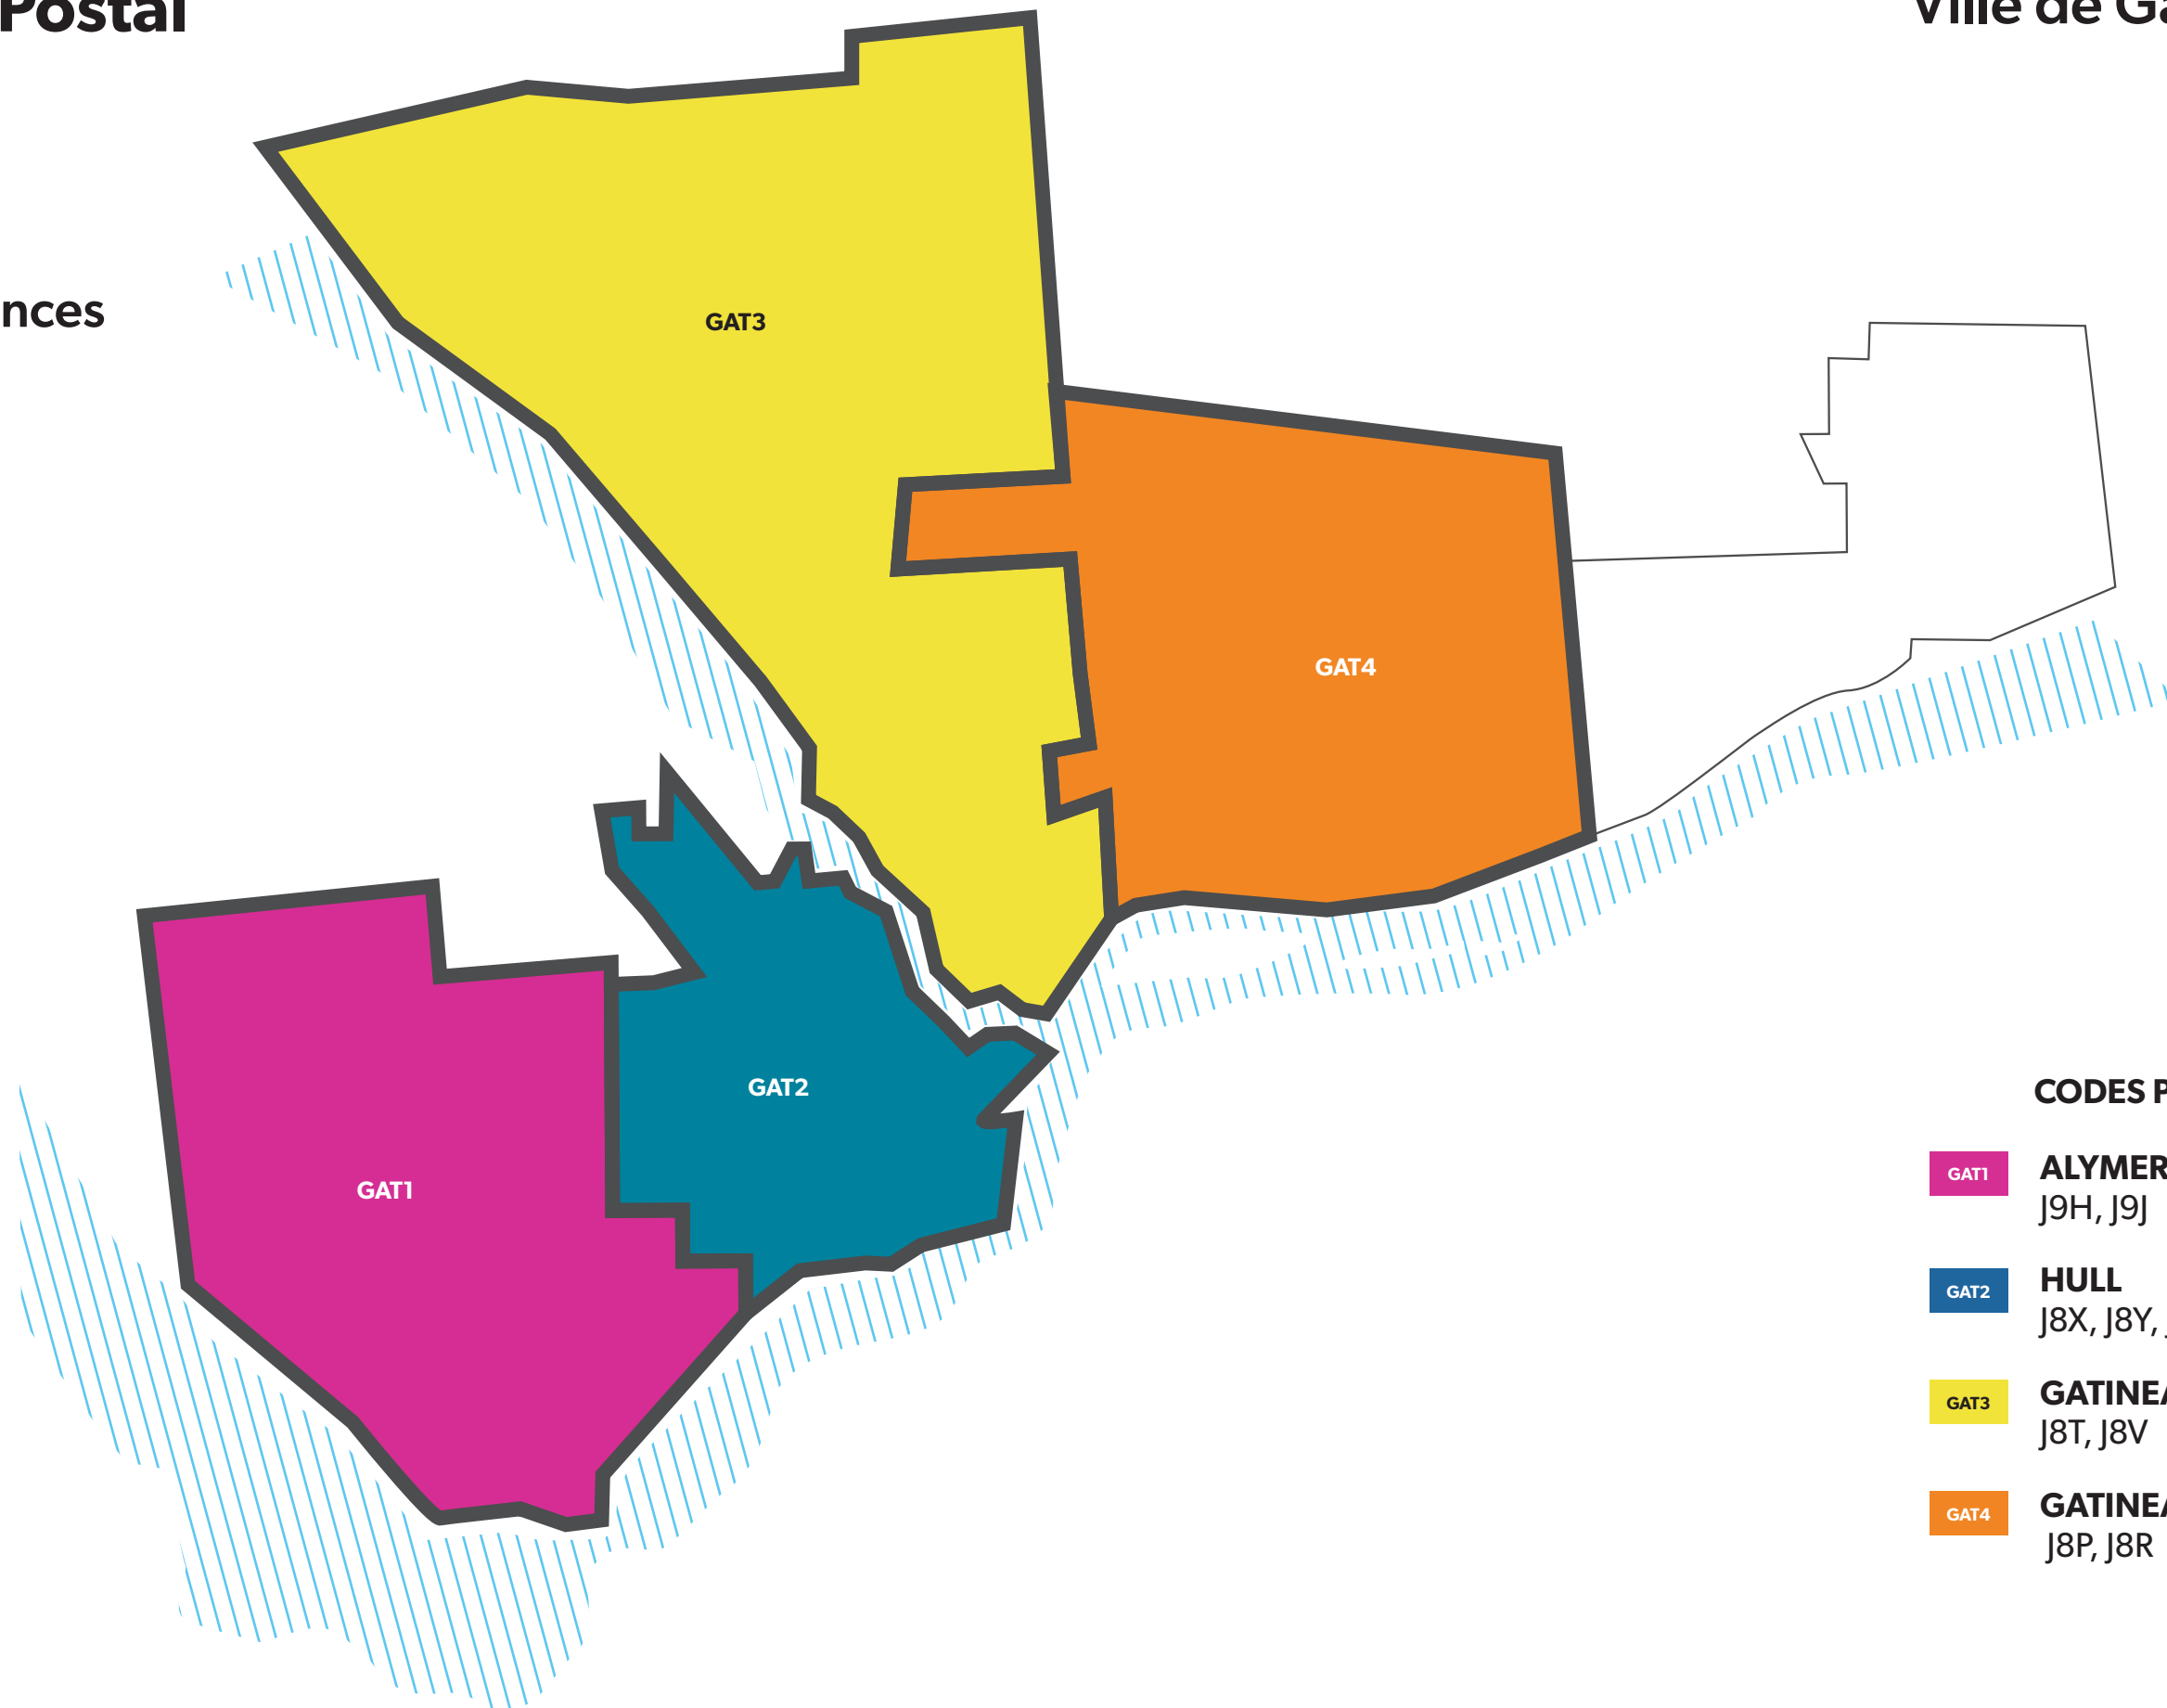

Le Carton Postal

Ville de Gatineau

Tirage:
60 000 résidences
/ mois

CODES POSTAUX

- **GAT1** **ALYMER**
  J9H, J9J
- **GAT2** **HULL**
  J8X, J8Y, J8Z, J9A
- **GAT3** **GATINEAU OUEST**
  J8T, J8V
- **GAT4** **GATINEAU EST**
  J8P, J8R