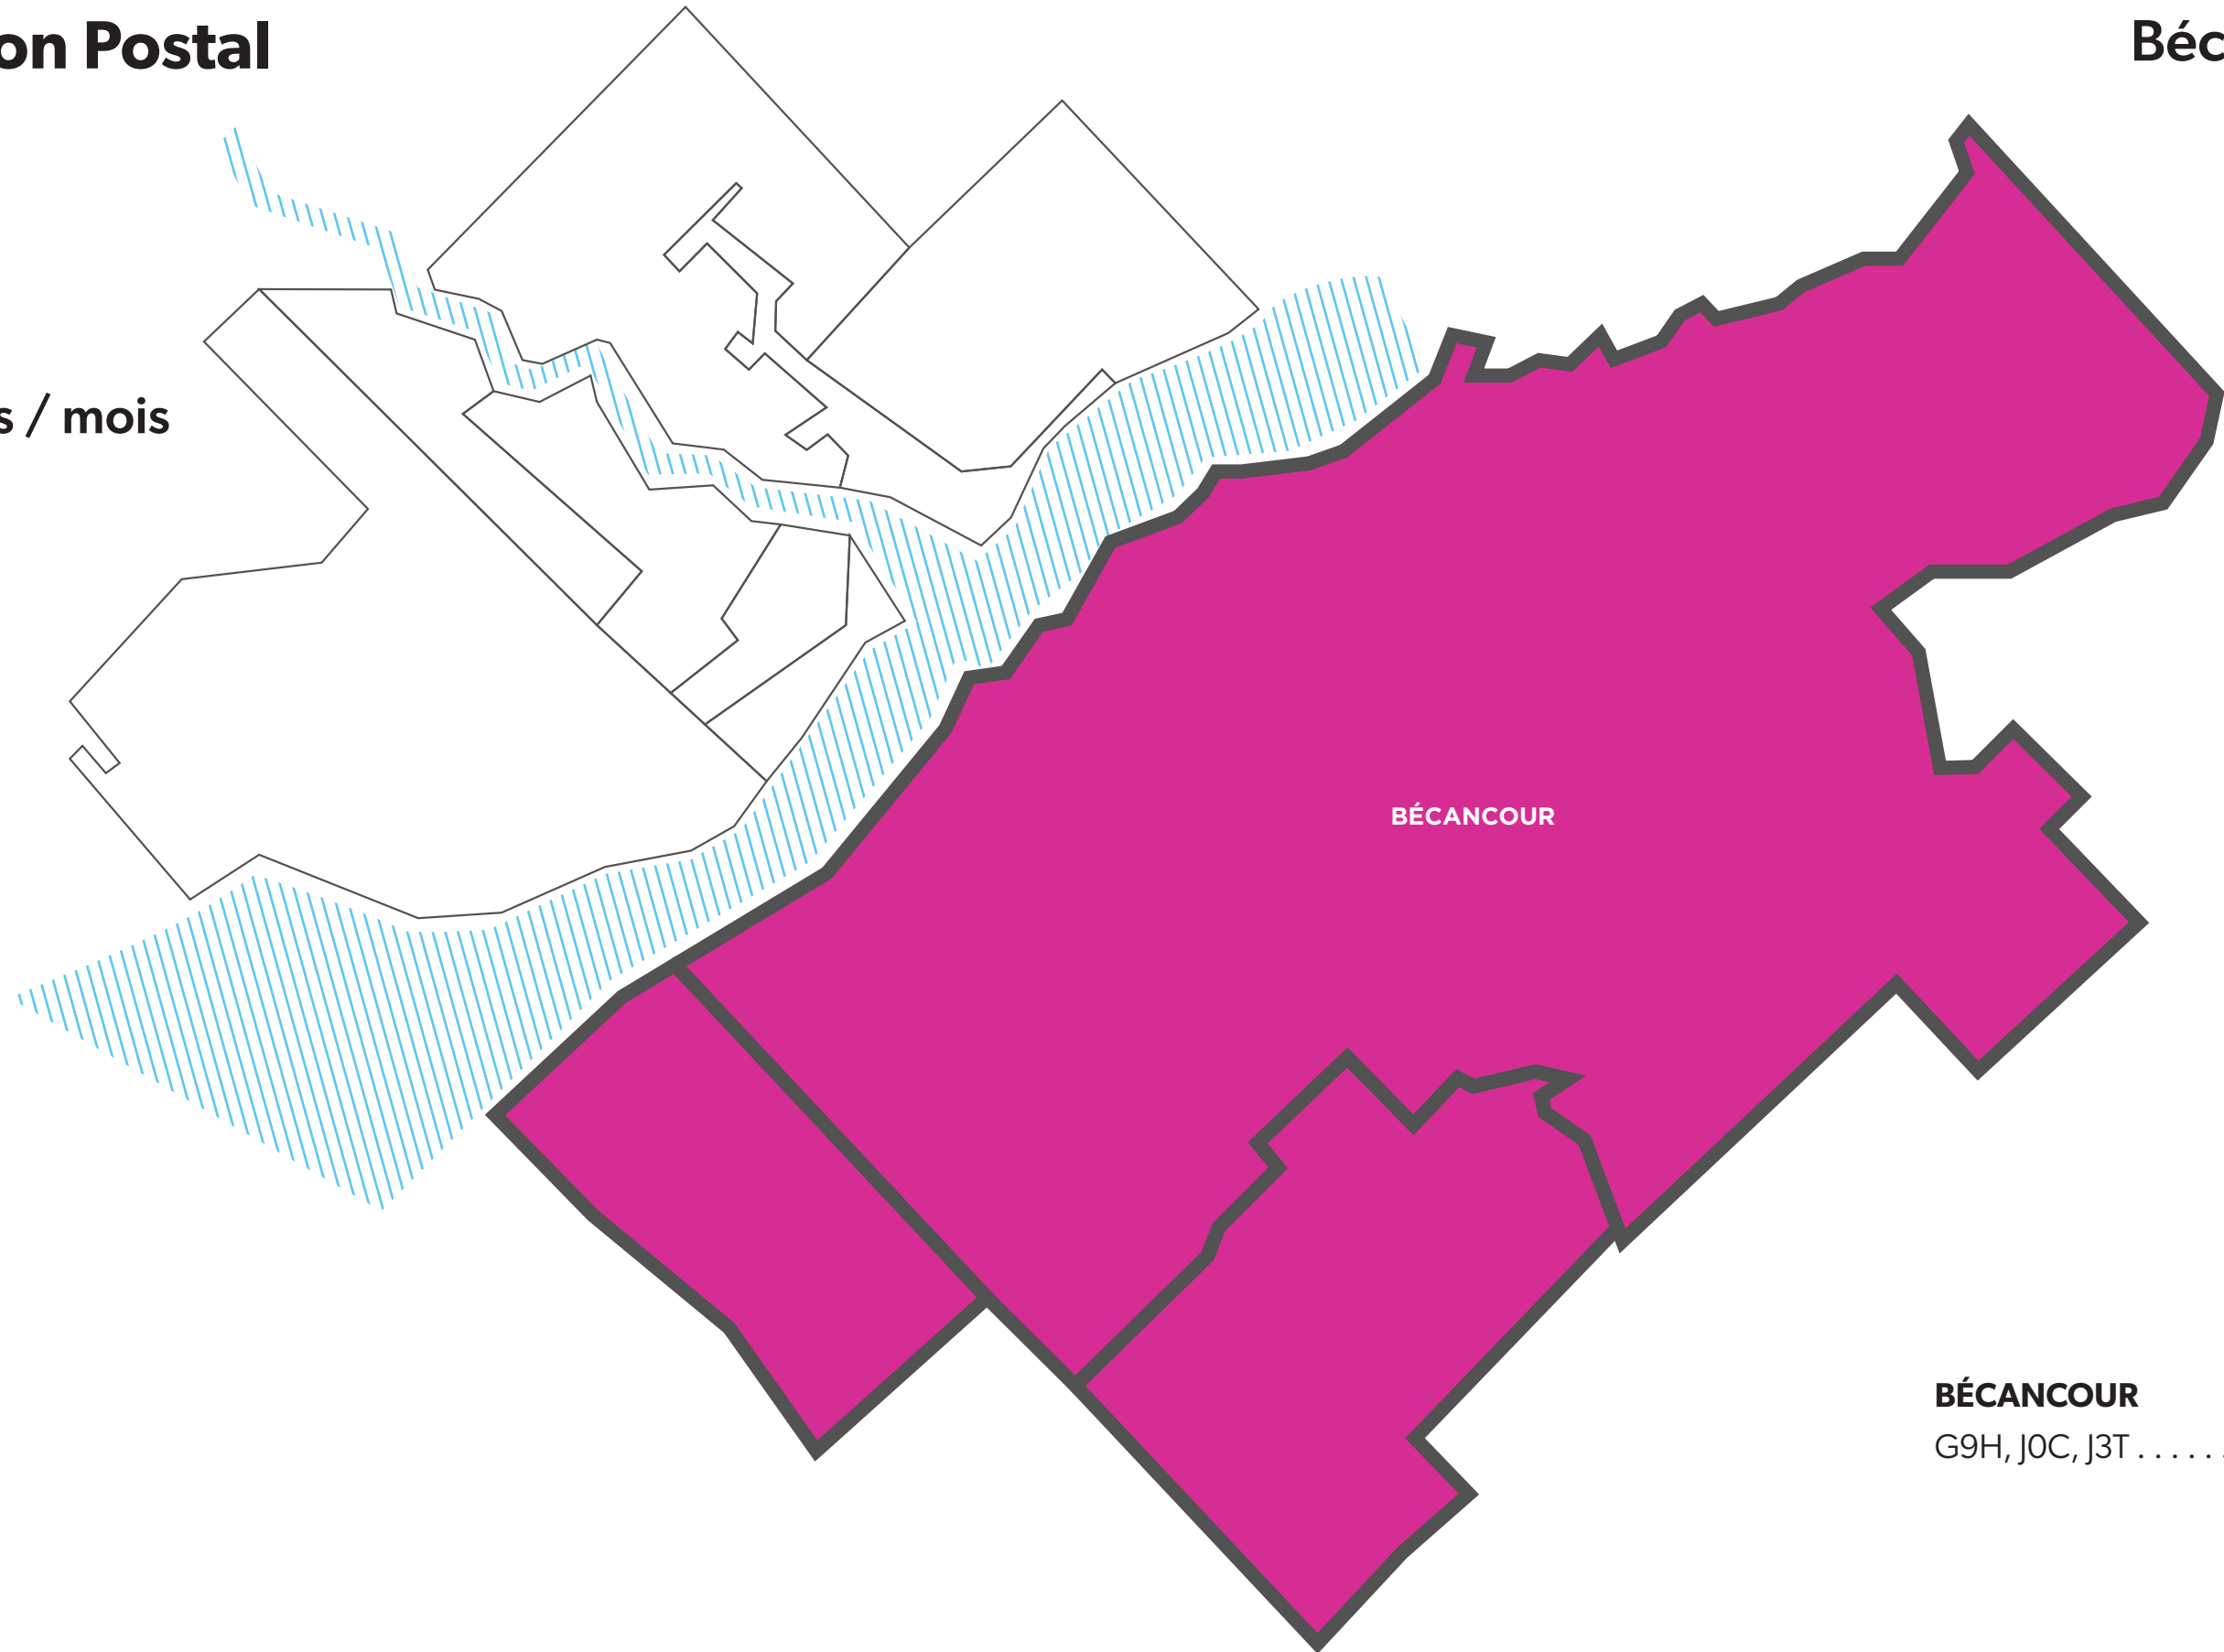

Le Carton Postal

Tirage:
180 000 copies
/mois

- RN1** ST-AUGUSTIN / CAP-ROUGE / POINTE STE-FOY
G1X, G1Y, G3A
- RN2** STE-FOY / SILLERY / MONTCALM /
ST-SAUVEUR / ST-SACREMENT / ST-ROCH
G1W, G1V, G1T, G1S, G1N, G1R, G1K
- RN3** L'ANCIENNE-LORETTE / VAL-BÉLAIR
G2G, G2E, G3K, G3J
- RN4** LORETTEVILLE / NEUFCHÂTEL / LES SAULES
G1P, G2C, G2B, G2A, GOA 4V0 Wendake
- RN5** ST-ÉMILE / LÉBOURGNEUF / LAC ST-CHARLES
G2J, G2K, G3E, G2N, G3G
- RN6** CHARLESBOURG
G1H, G1G, G2L, G2M, G3B
- RN7** BEAUPORT HAUT / STE-BRIGITTE-DE-LAVAL
GOA 3K0, G1B, G1C, G1E
- RN8** BEAUPORT BAS / ÎLE D'ORLÉANS / BOISCHATEL / L'ANGE GARDIEN /
CHÂTEAU-RICHER
G1E, GOA 1H0, GOA 1N0, GOA 2K0, GOA 3P0,
- RN9** LIMOILOU/ VANIER
G1M, G1L, G1J
- RS1** ST-NICOLAS / ST-RÉDEMPTEUR / ST-ÉTIENNE
G7A, G6J, G6K
- RS2** CHARNY / ST-JEAN-CHRYSOSTOME
/ ST-ROMUALD / BREAKEYVILLE
G6W, G6X, G6Z
- RS3** LÉVIS / PINTENDRE
G6V, G6Y, G6C

Le Carton Postal

Beauce

Tirage:
15 000 résidences
/ parution

TRING-JONCTION	
GON 1X0	671
SAINT-ELZÉAR	
GOS 2J0	1052
SAINT-JOSEPH-DE-BEAUCE	
GOS 2V0	2399
SCOTT	
GOS 3G0	1086
VALLÉE-JONCTION	
GOS 3J0	860
BEAUCEVILLE	
G5X	2925
SAINTE-MARIE	
G6E	6092

Le Carton Postal

Bécancour

Tirage:
10 000
résidences / mois

BÉCANCOUR
G9H, J0C, J3T 10 000

Le Carton Postal

Bellechasse

Tirage:
15 000 résidences
/ mois

CODES POSTAUX

GAT1

G5V	
MONTMAGNY	4 600
GOR	
BEAUMONT	1 100
BERTHIER-SUR-MER.....	800
SAINT-ANSELME	1600
SAINT-CHARLES-DE-BELLECHASSE	900
ST-FRANÇOIS-DE-LA-RIVIÈRE-DU-SUD .	600
SAINT-GERVAIS	700
SAINT-HENRI	2200
SAINT-MICHEL-DE-BELLECHASSE	750
ST-PIERRE-DE-LA-RIVIÈRE-DU-SUD.....	350
SAINT-RAPHAËL.....	1000
SAINT-VALLIER	400