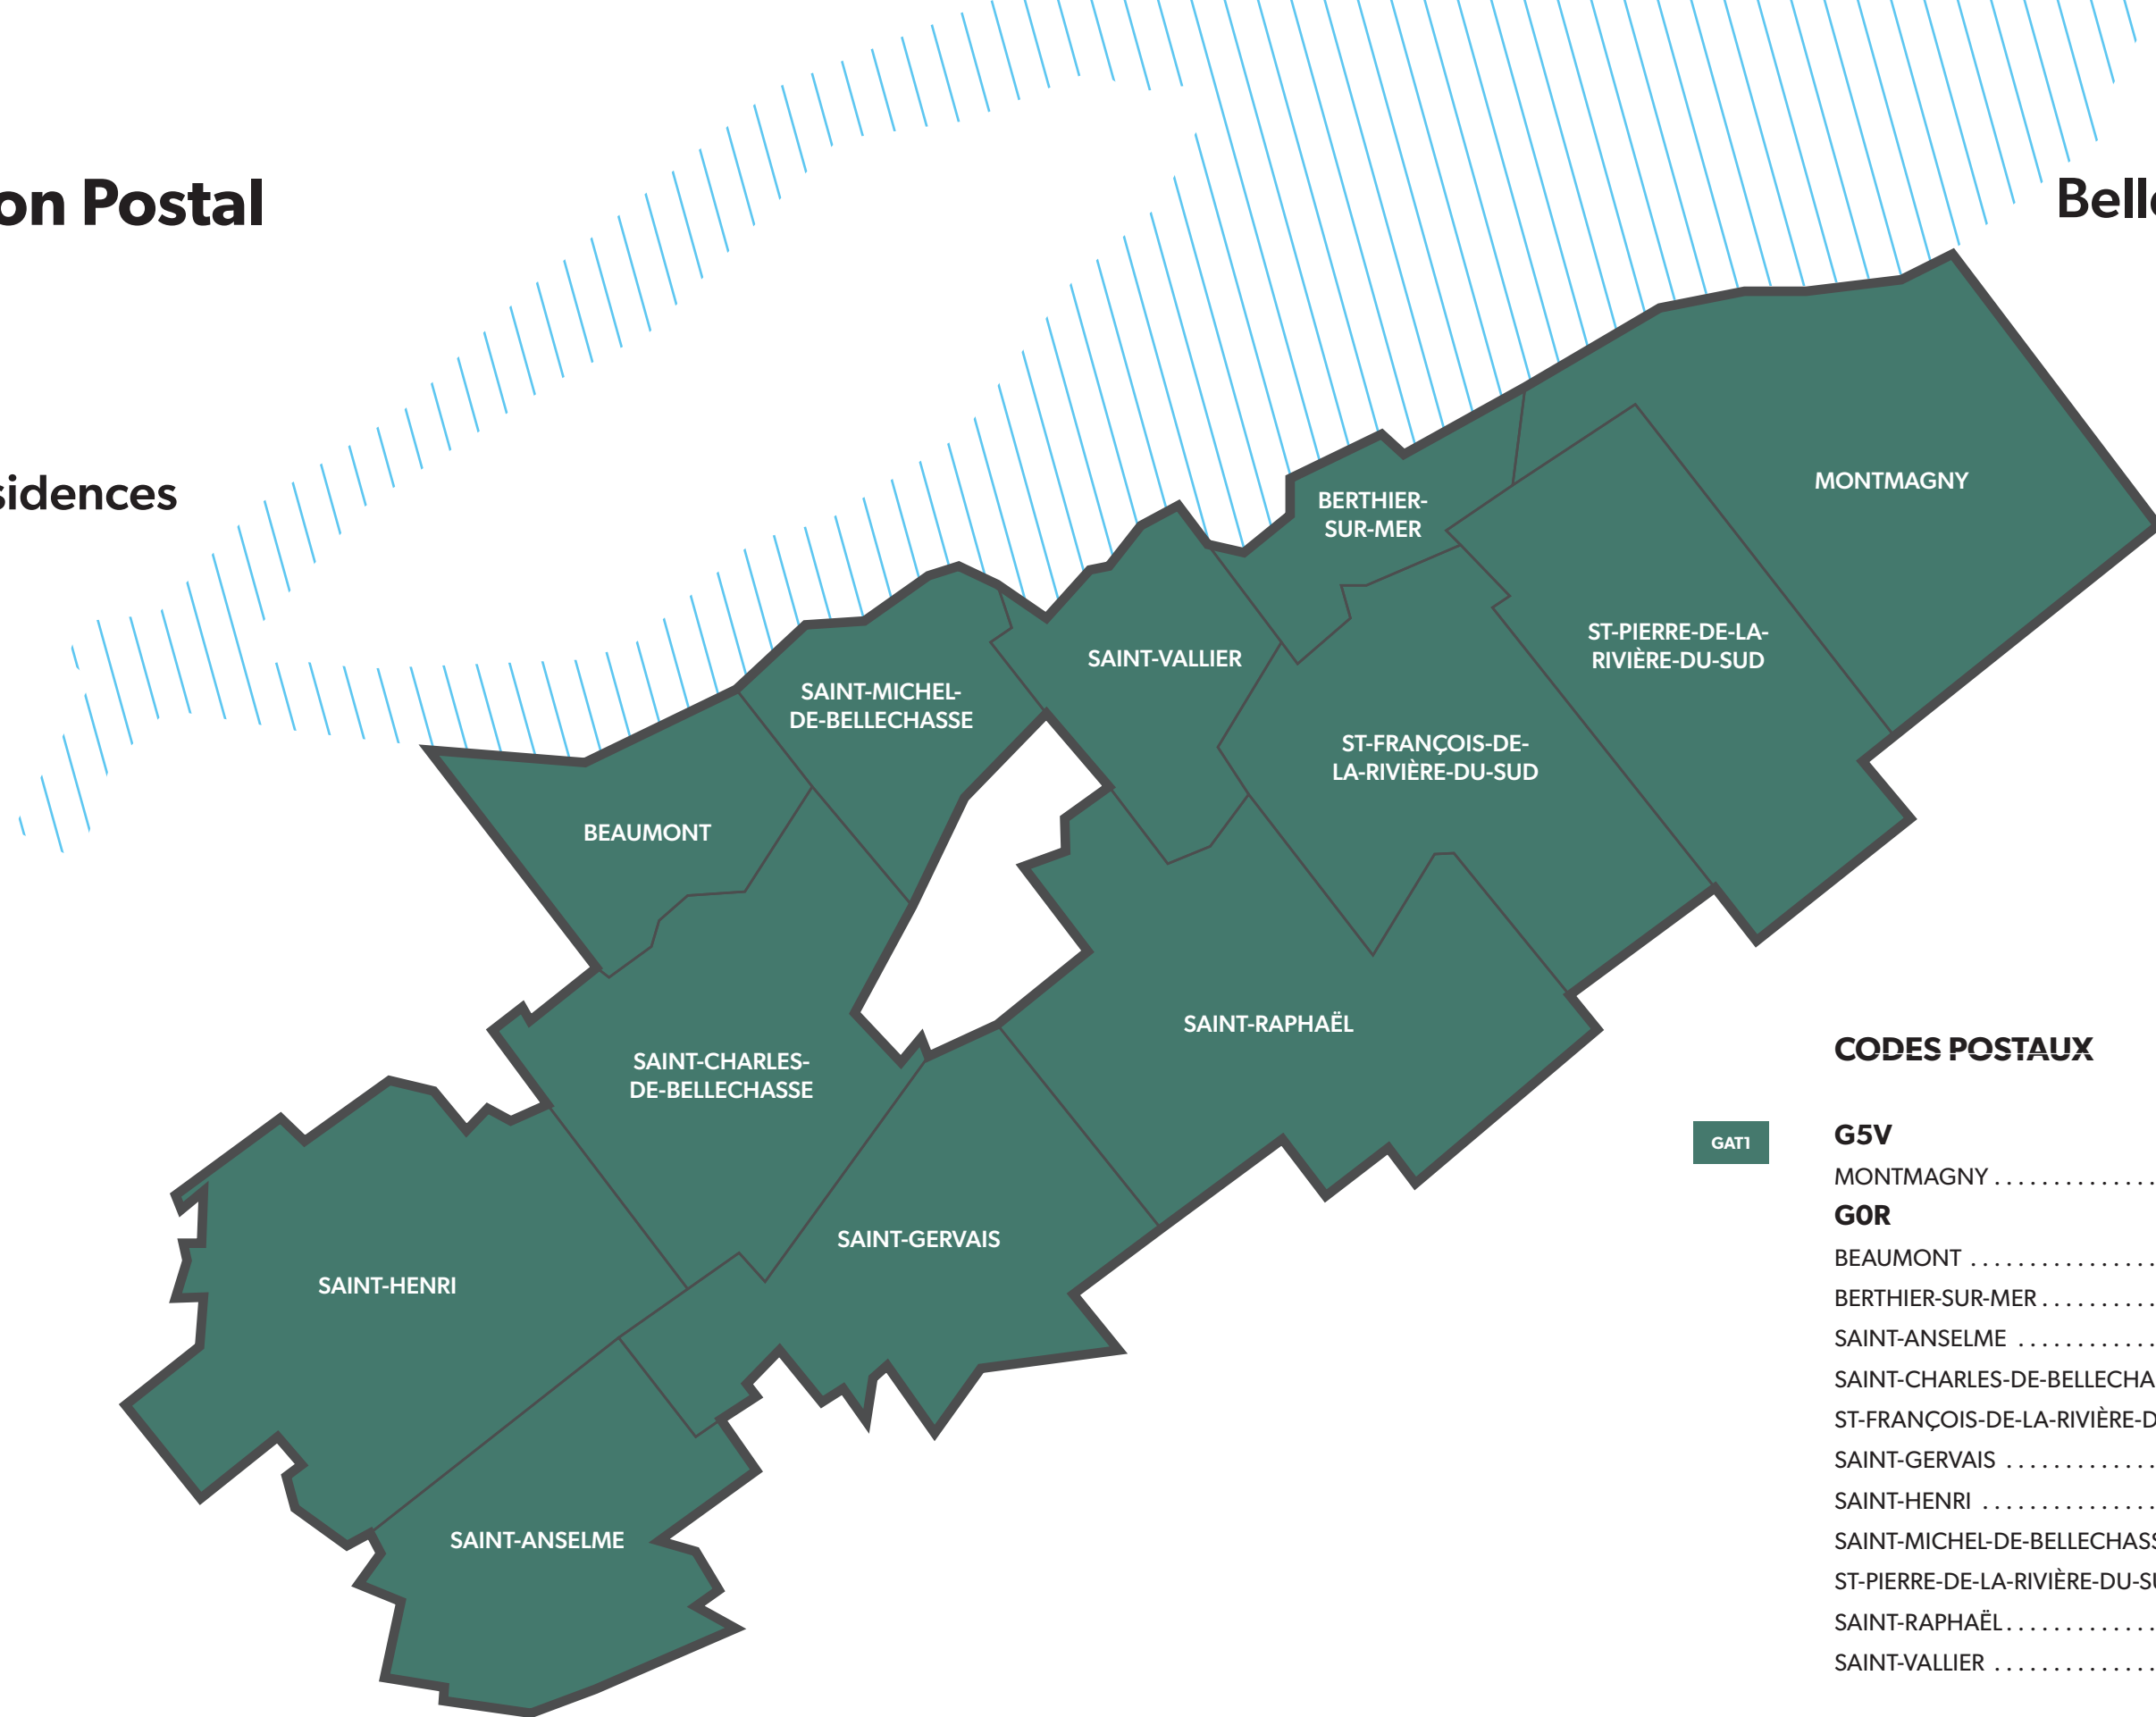

Le Carton Postal

Bécancour

Tirage:
10 000
résidences / mois

BÉCANCOUR
G9H, J0C, J3T 10 000

Le Carton Postal

Bellechasse

Tirage:
15 000 résidences
/ mois

CODES POSTAUX

GAT1

G5V	
MONTMAGNY	4 600
GOR	
BEAUMONT	1 100
BERTHIER-SUR-MER.....	800
SAINT-ANSELME	1600
SAINT-CHARLES-DE-BELLECHASSE	900
ST-FRANÇOIS-DE-LA-RIVIÈRE-DU-SUD .	600
SAINT-GERVAIS	700
SAINT-HENRI	2200
SAINT-MICHEL-DE-BELLECHASSE	750
ST-PIERRE-DE-LA-RIVIÈRE-DU-SUD.....	350
SAINT-RAPHAËL.....	1000
SAINT-VALLIER	400

GOA

CAP-SANTÉ.....	1 400
LAC-SERGENT.....	300
NEUVILLE.....	1 800
PORTNEUF.....	500
SAINT-BASILE.....	650

DONNACONA

G3M.....	1 650
----------	-------

PONT-ROUGE

G3H.....	4 300
----------	-------

STE-CATHERINE-DE-LA-J-CARTIER